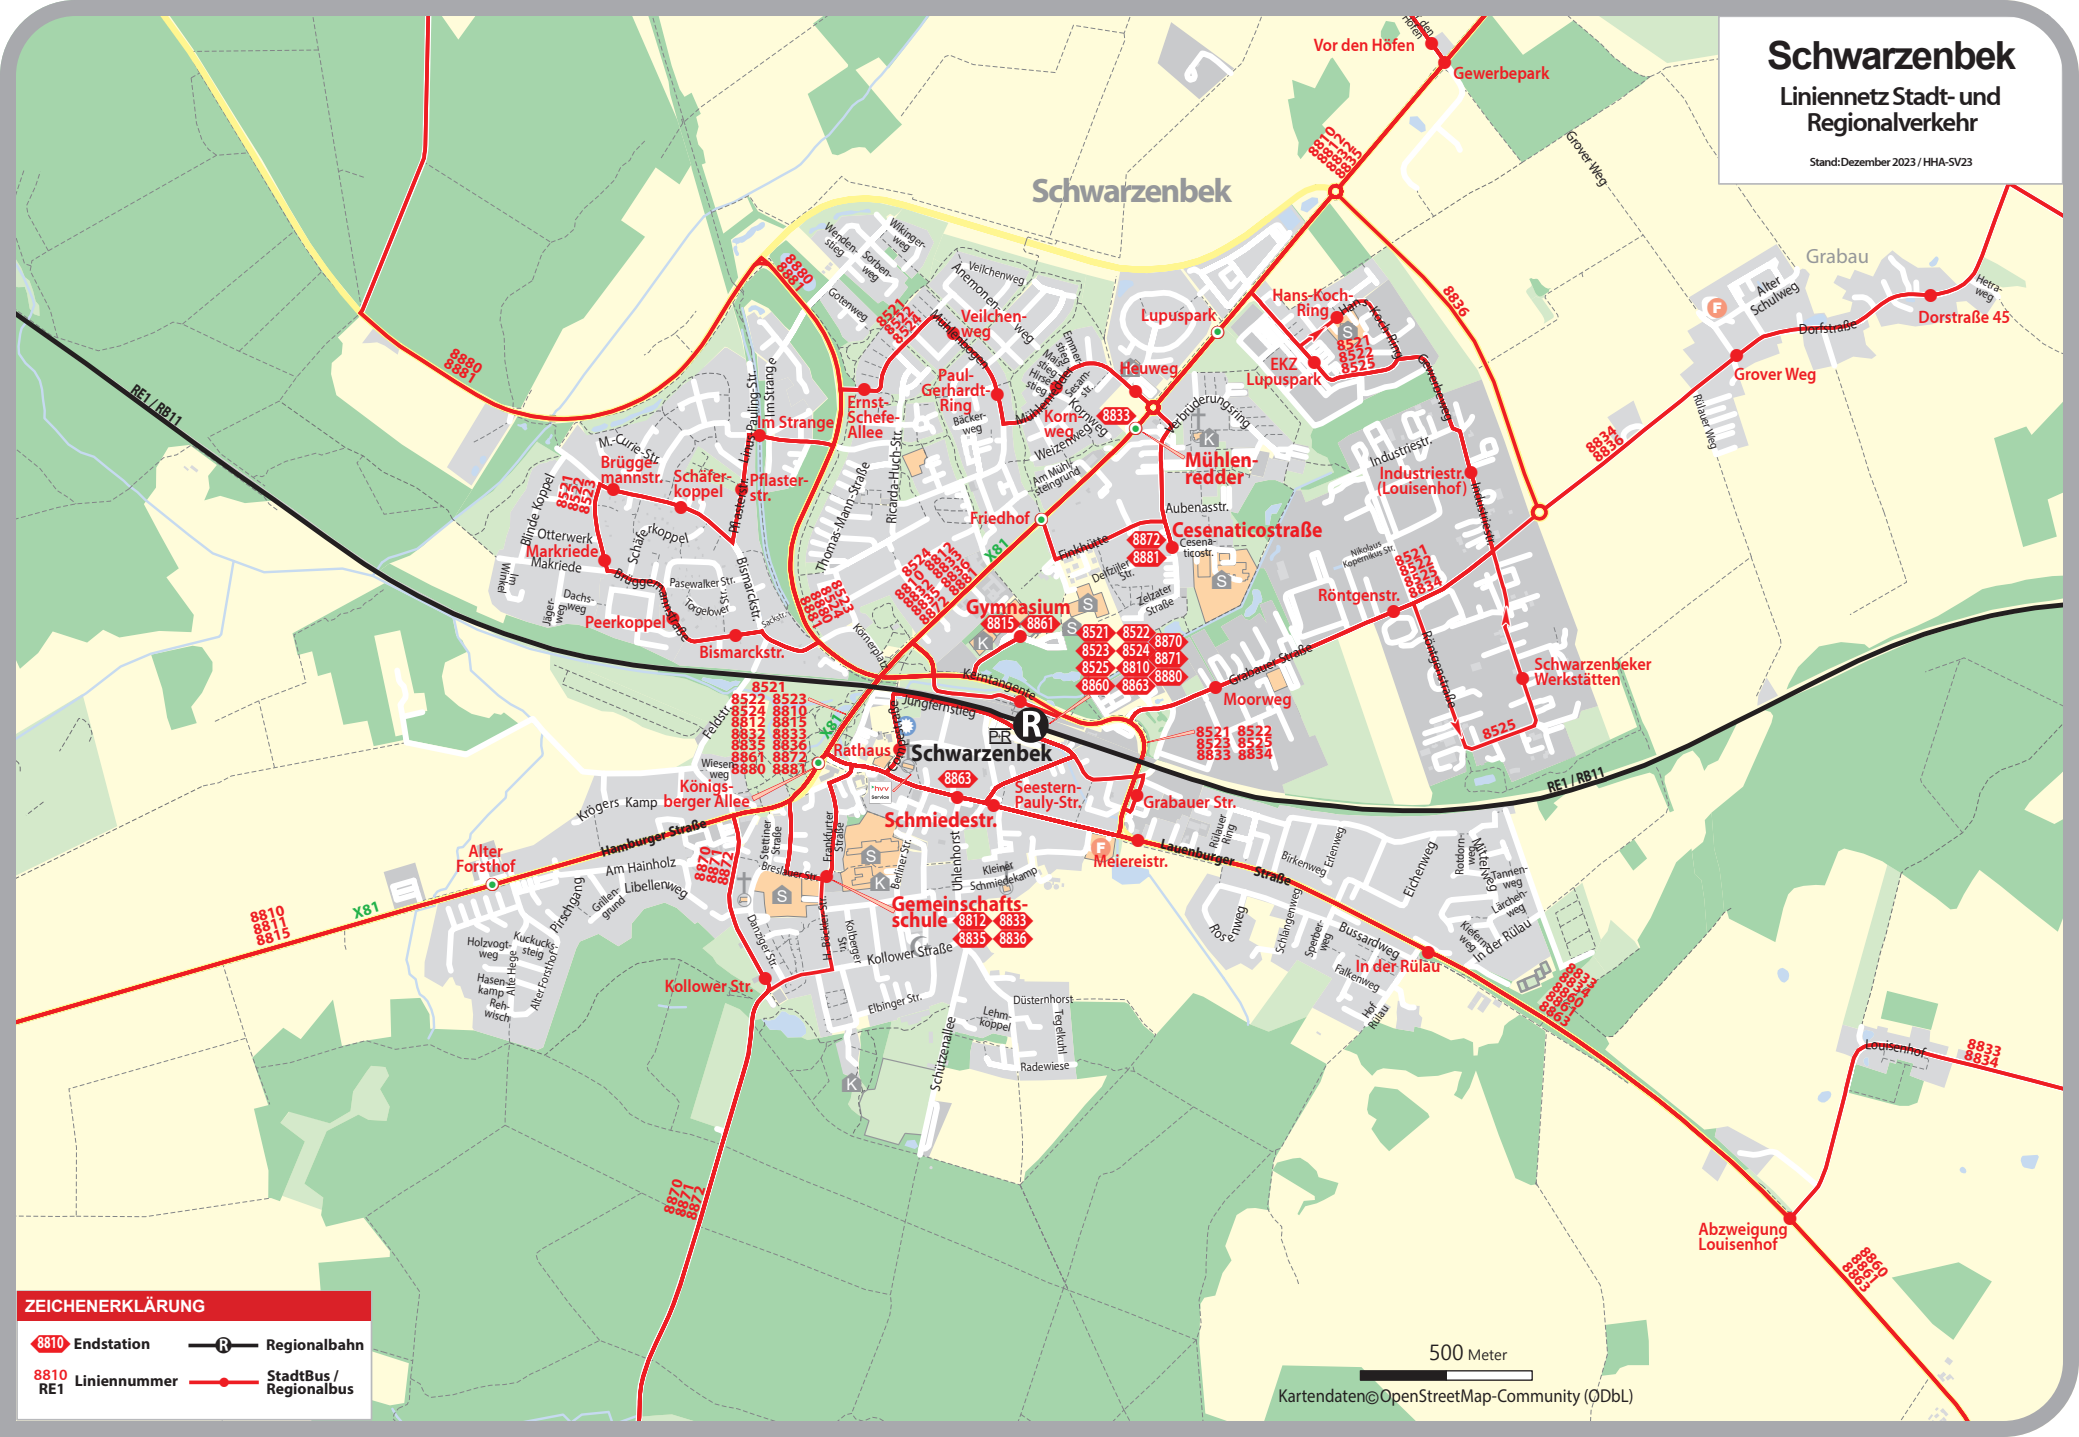

Schwarzenbek

Liniennetz Stadt- und Regionalverkehr

Stand: Dezember 2023 / HHA-SV23

ZEICHENERKLÄRUNG

- 8810 Endstation
- 8810 RE1 Liniennummer
- Regionalbahn
- StadtBus / Regionalbus

500 Meter
Kartendaten © OpenStreetMap-Community (ODbL)