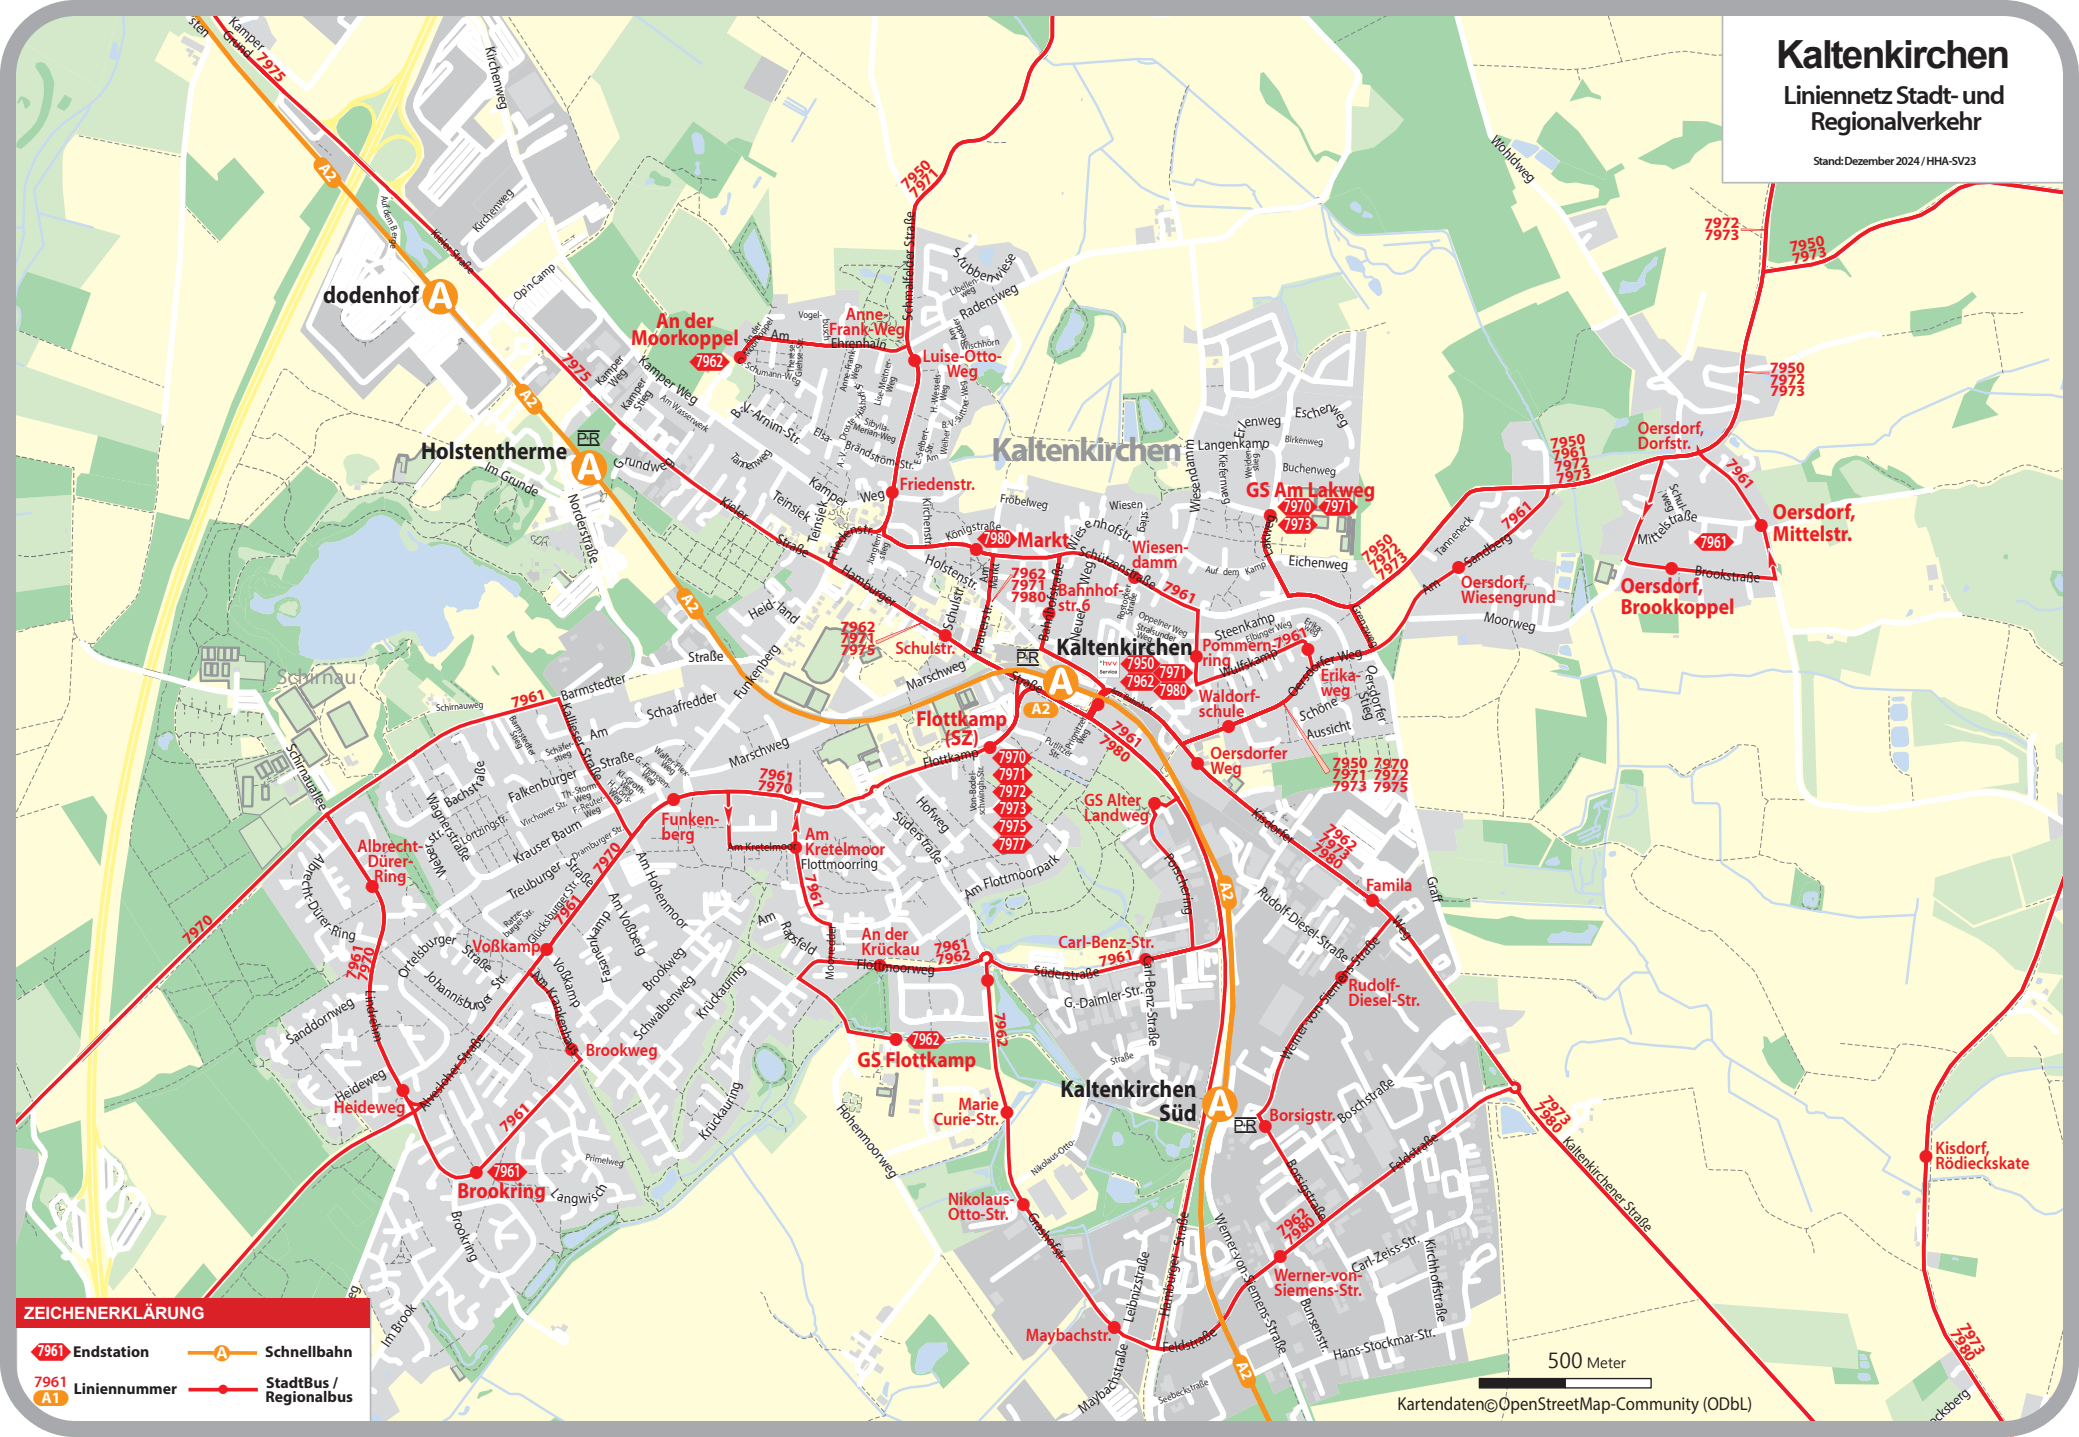

Kaltenkirchen

Liniennetz Stadt- und Regionalverkehr

Stand: Dezember 2024 / HHA-SV23

ZEICHENERKLÄRUNG

- 7961 Endstation
- Schnellbahn
- 7961 Liniennummer
- StadtBus / Regionalbus

500 Meter

Kartendaten © OpenStreetMap-Community (ODbL)