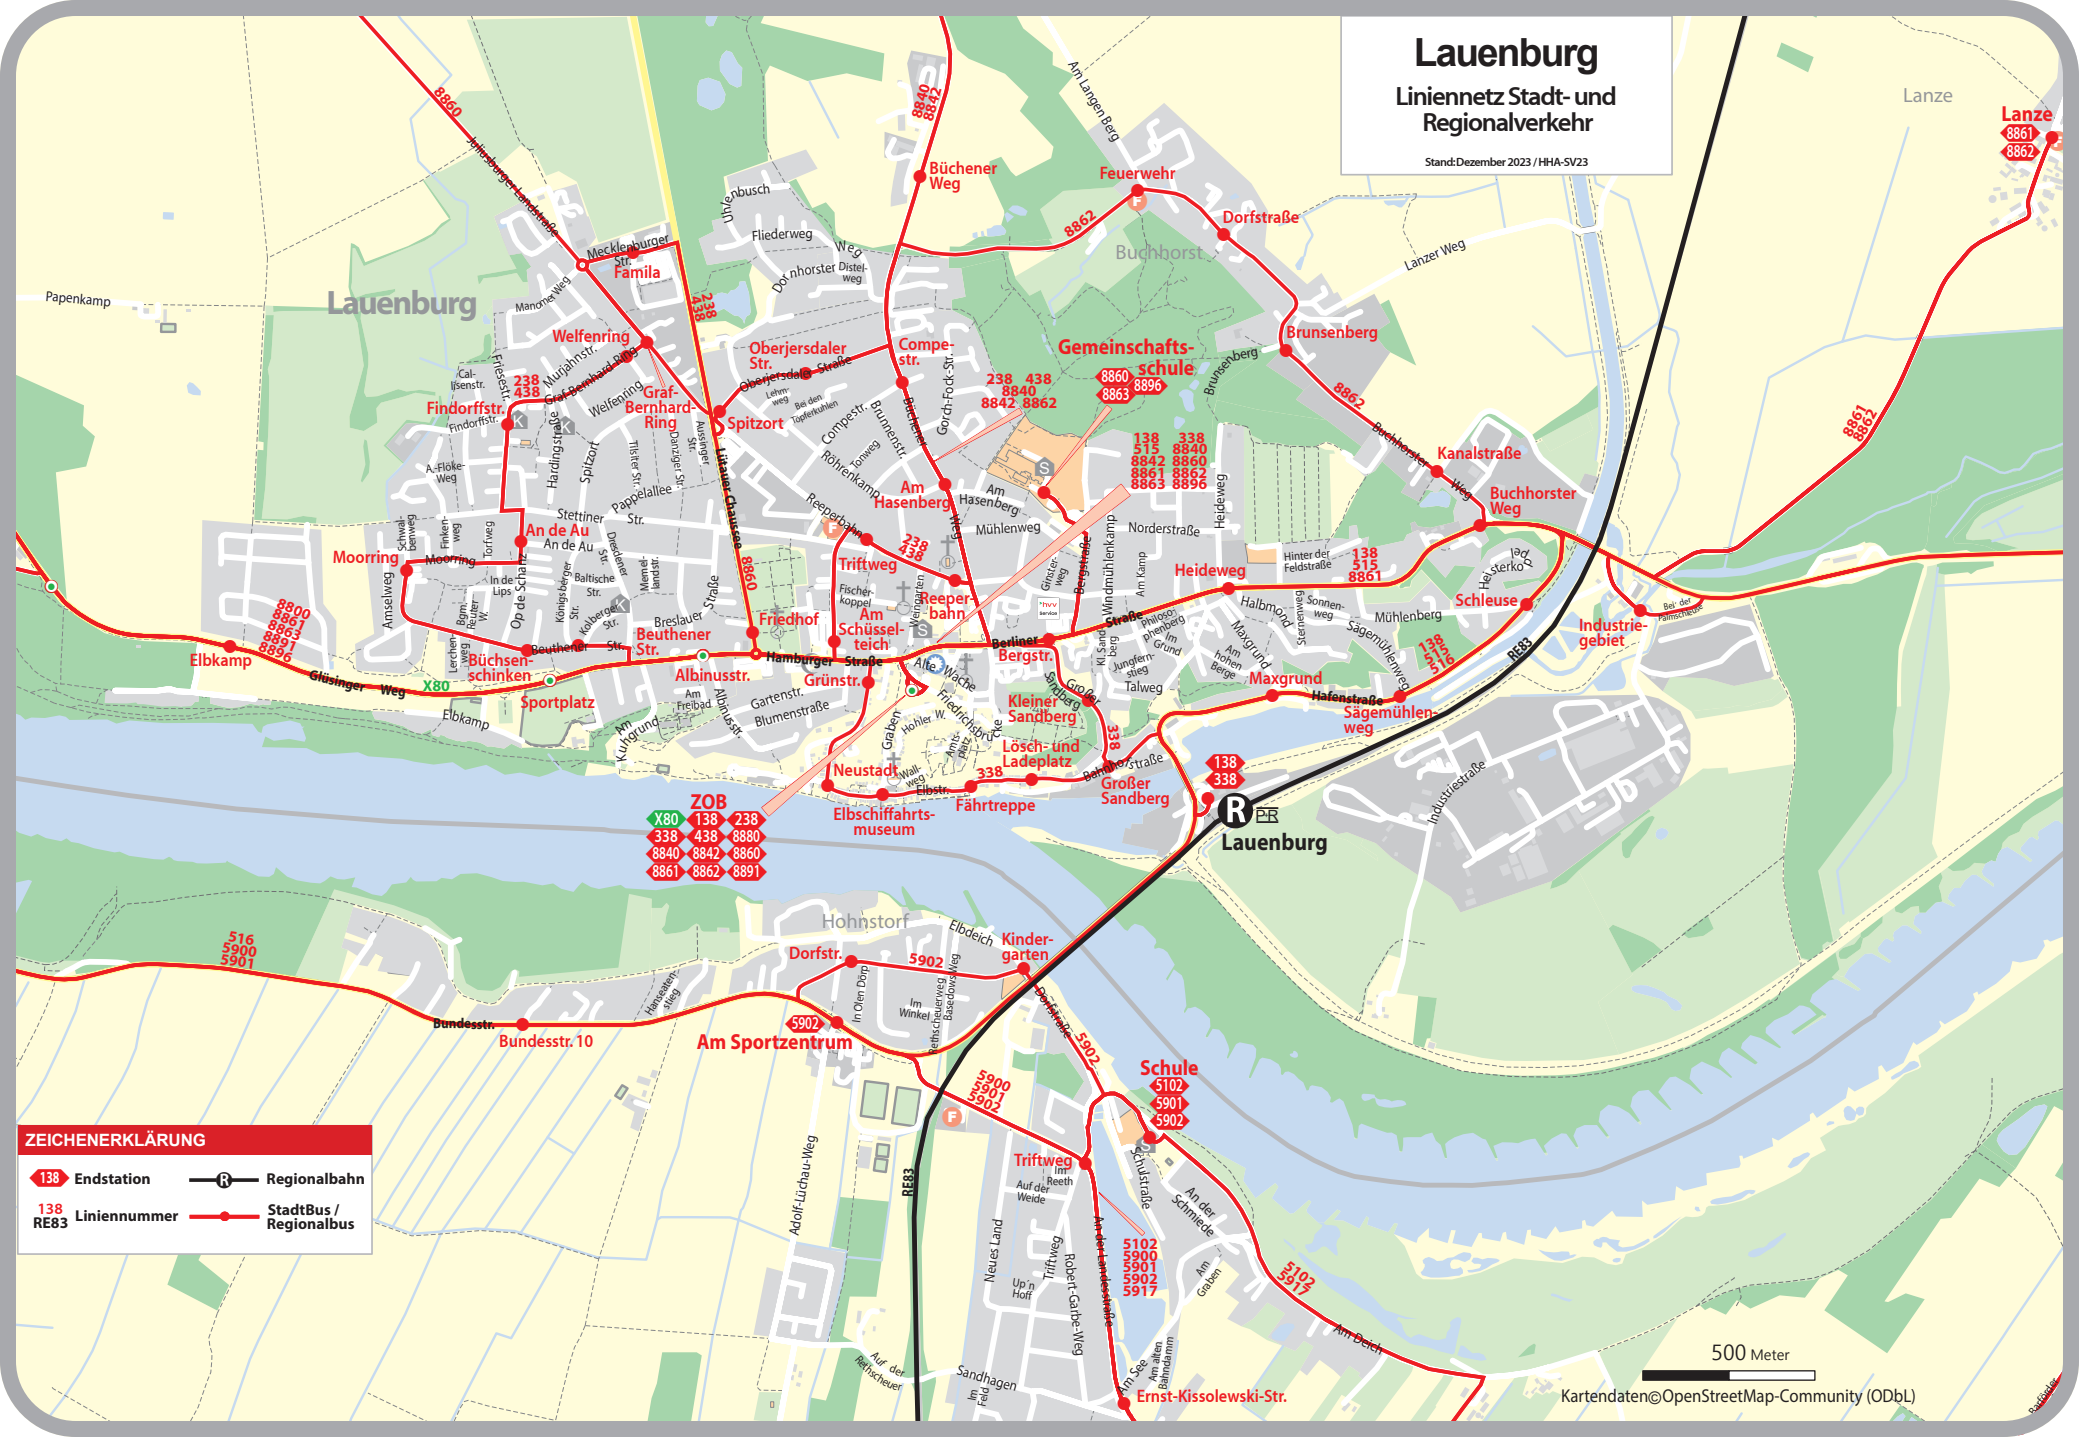

# Lauenburg

## Liniennetz Stadt- und Regionalverkehr

Stand: Dezember 2023 / HHA-SV23

**ZEICHENERKLÄRUNG**

Endstation	Regionalbahn
Liniennummer	StadtBus / Regionalbus

500 Meter  
Kartendaten © OpenStreetMap-Community (ODBL)