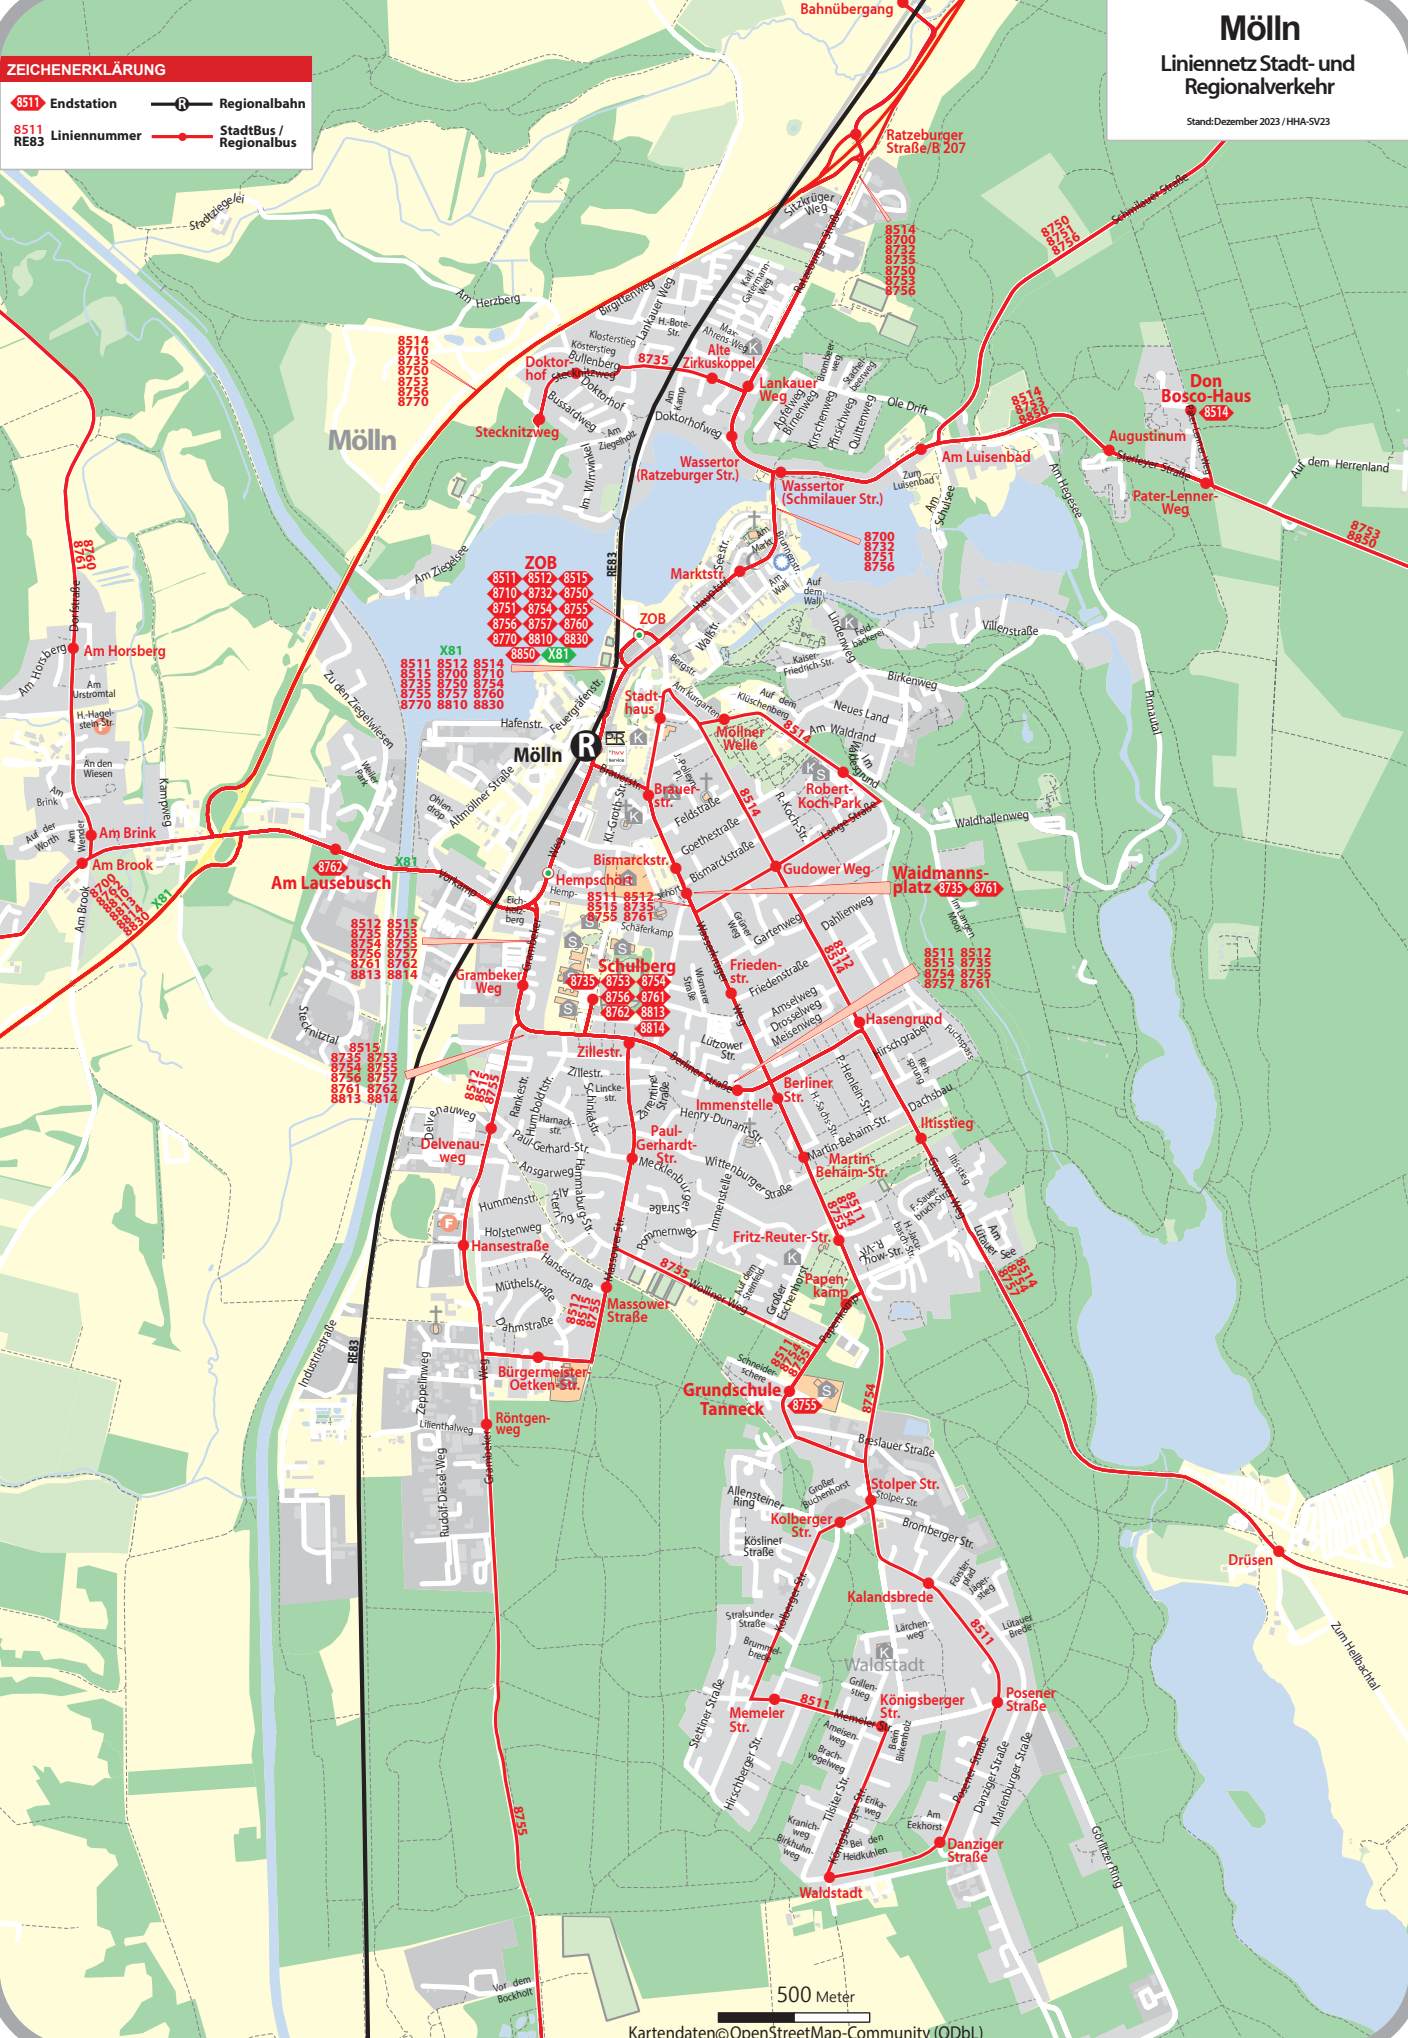

# Möln

## Linienetz Stadt- und Regionalverkehr

Stand: Dezember 2023 / HHA-SV23

### ZEICHENERKLÄRUNG

- 8511 Endstation
- 8511 REB3 Liniennummer
- Regionalbahn
- StadtBus / Regionalbus

500 Meter

Kartendaten©OpenStreetMap-Community (ODBL)