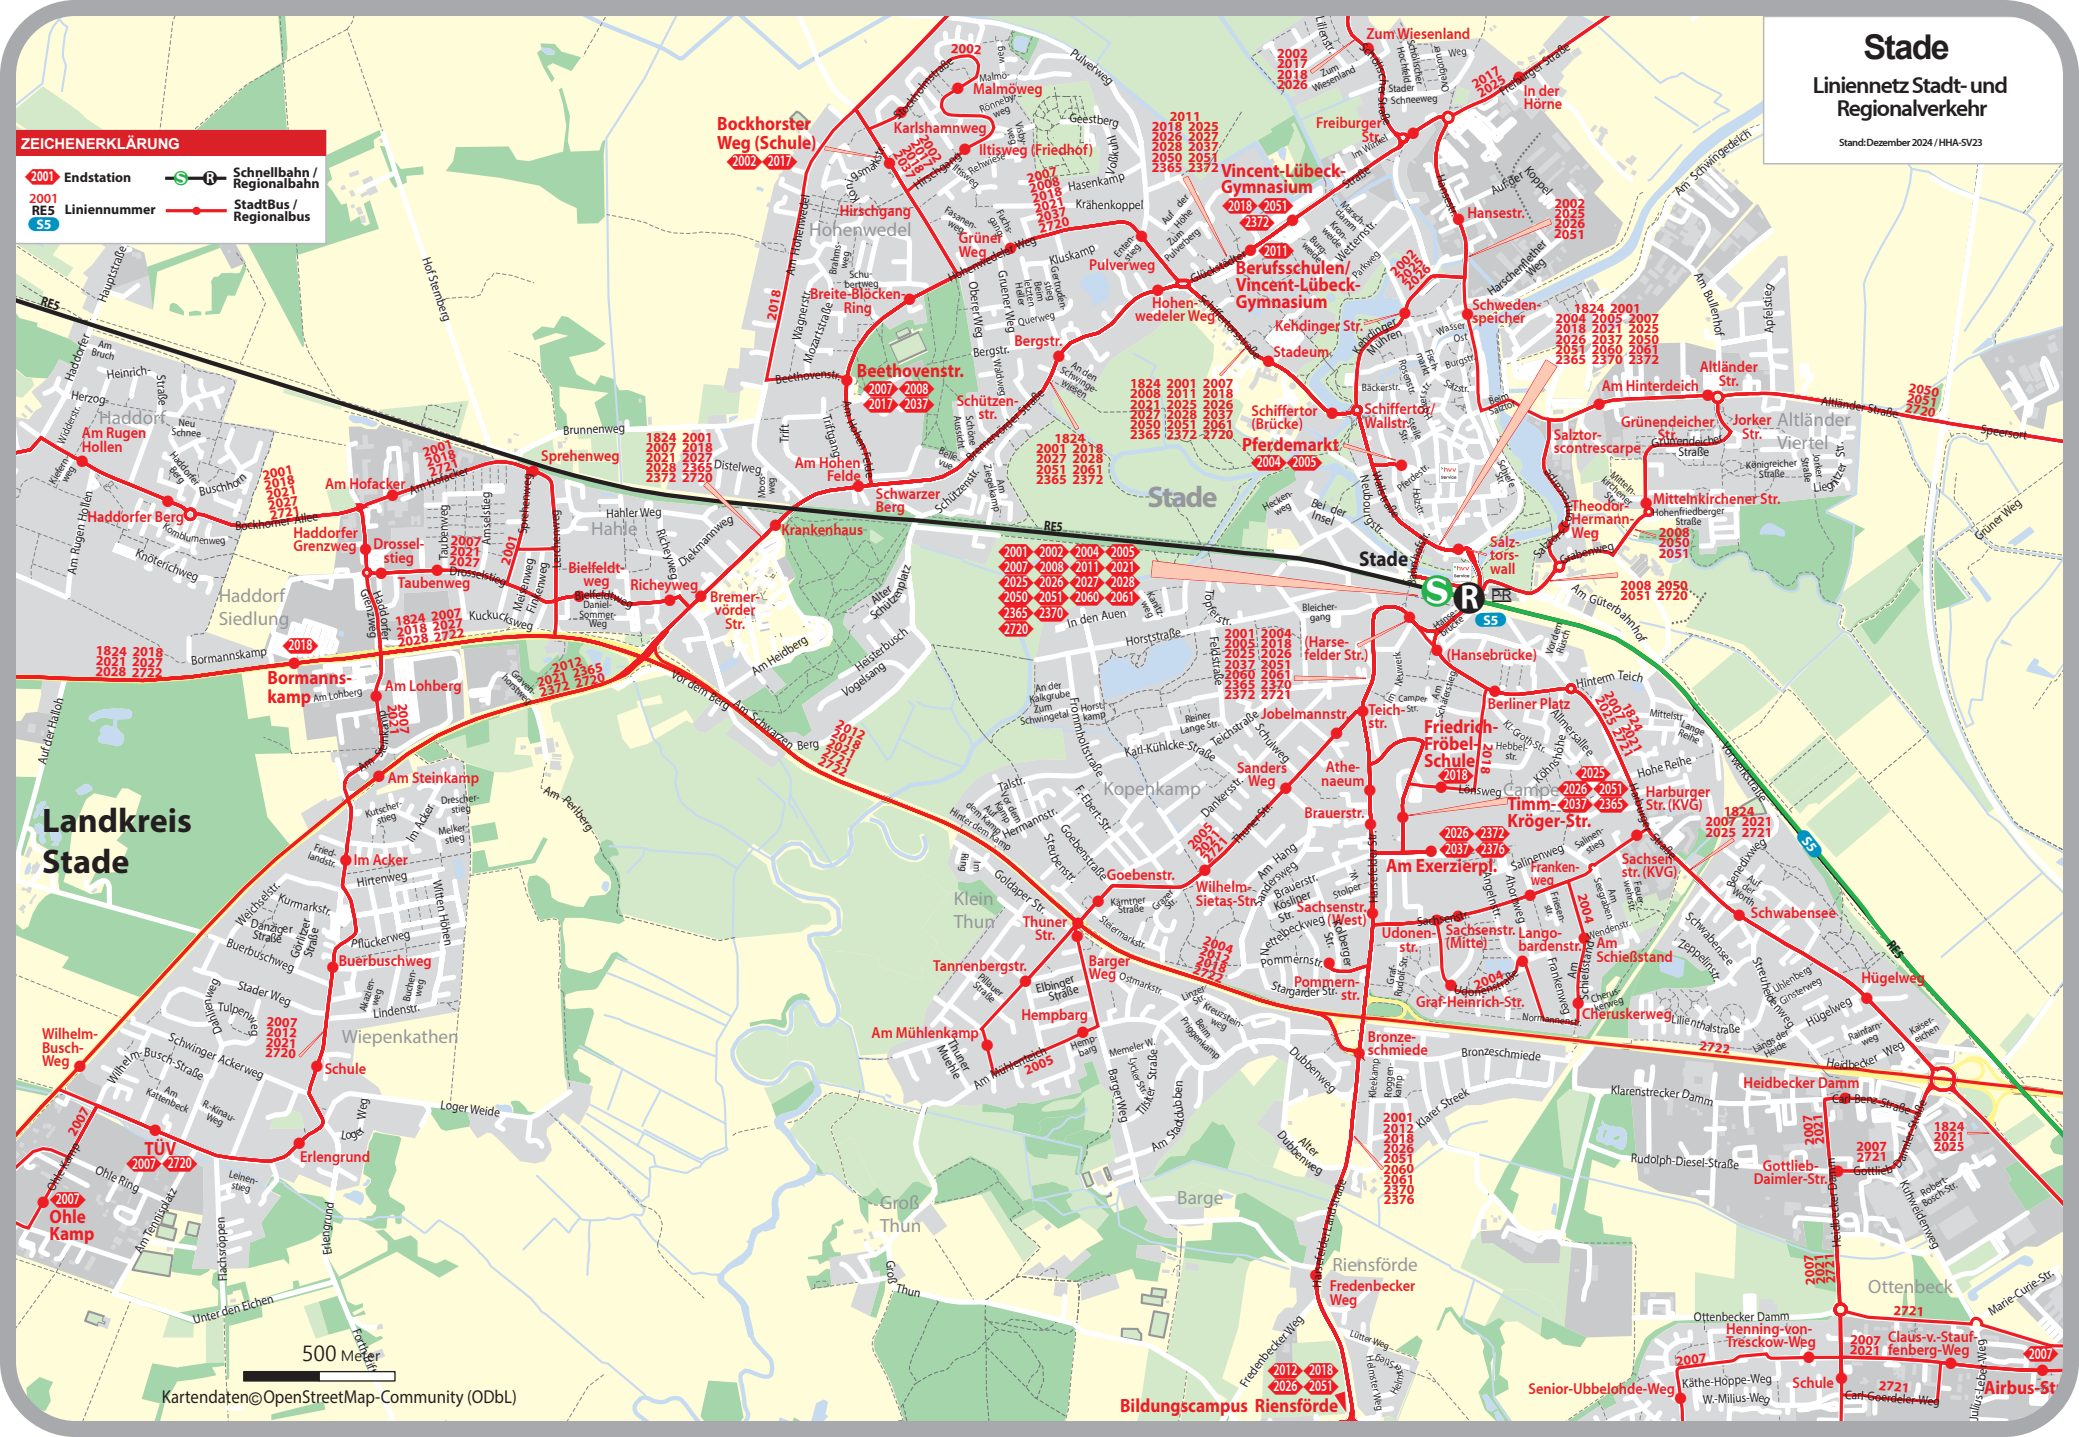

# Stade

## Liniennetz Stadt- und Regionalverkehr

Stand: Dezember 2024 / HHA-SV23

### ZEICHENERKLÄRUNG

- 2001 Endstation
- RES Liniennummer
- StadtBus / Regionalbus
- Schnellbahn / Regionalbahn
- S5

Landkreis  
Stade

500 Meter

Kartendaten © OpenStreetMap-Community (ODbL)

Bildungscampus Riensförde

Senior-Ubbelohde-Weg  
Käthe-Höppe-Weg  
W. Milius-Weg  
Schule  
2721  
Carl-Goedertler-Weg  
Ottenbeck  
2721  
Manic-Cure-Str.  
2007  
Claus-v.-Stauf-  
fenberg-Weg  
2007  
Airbus-Str