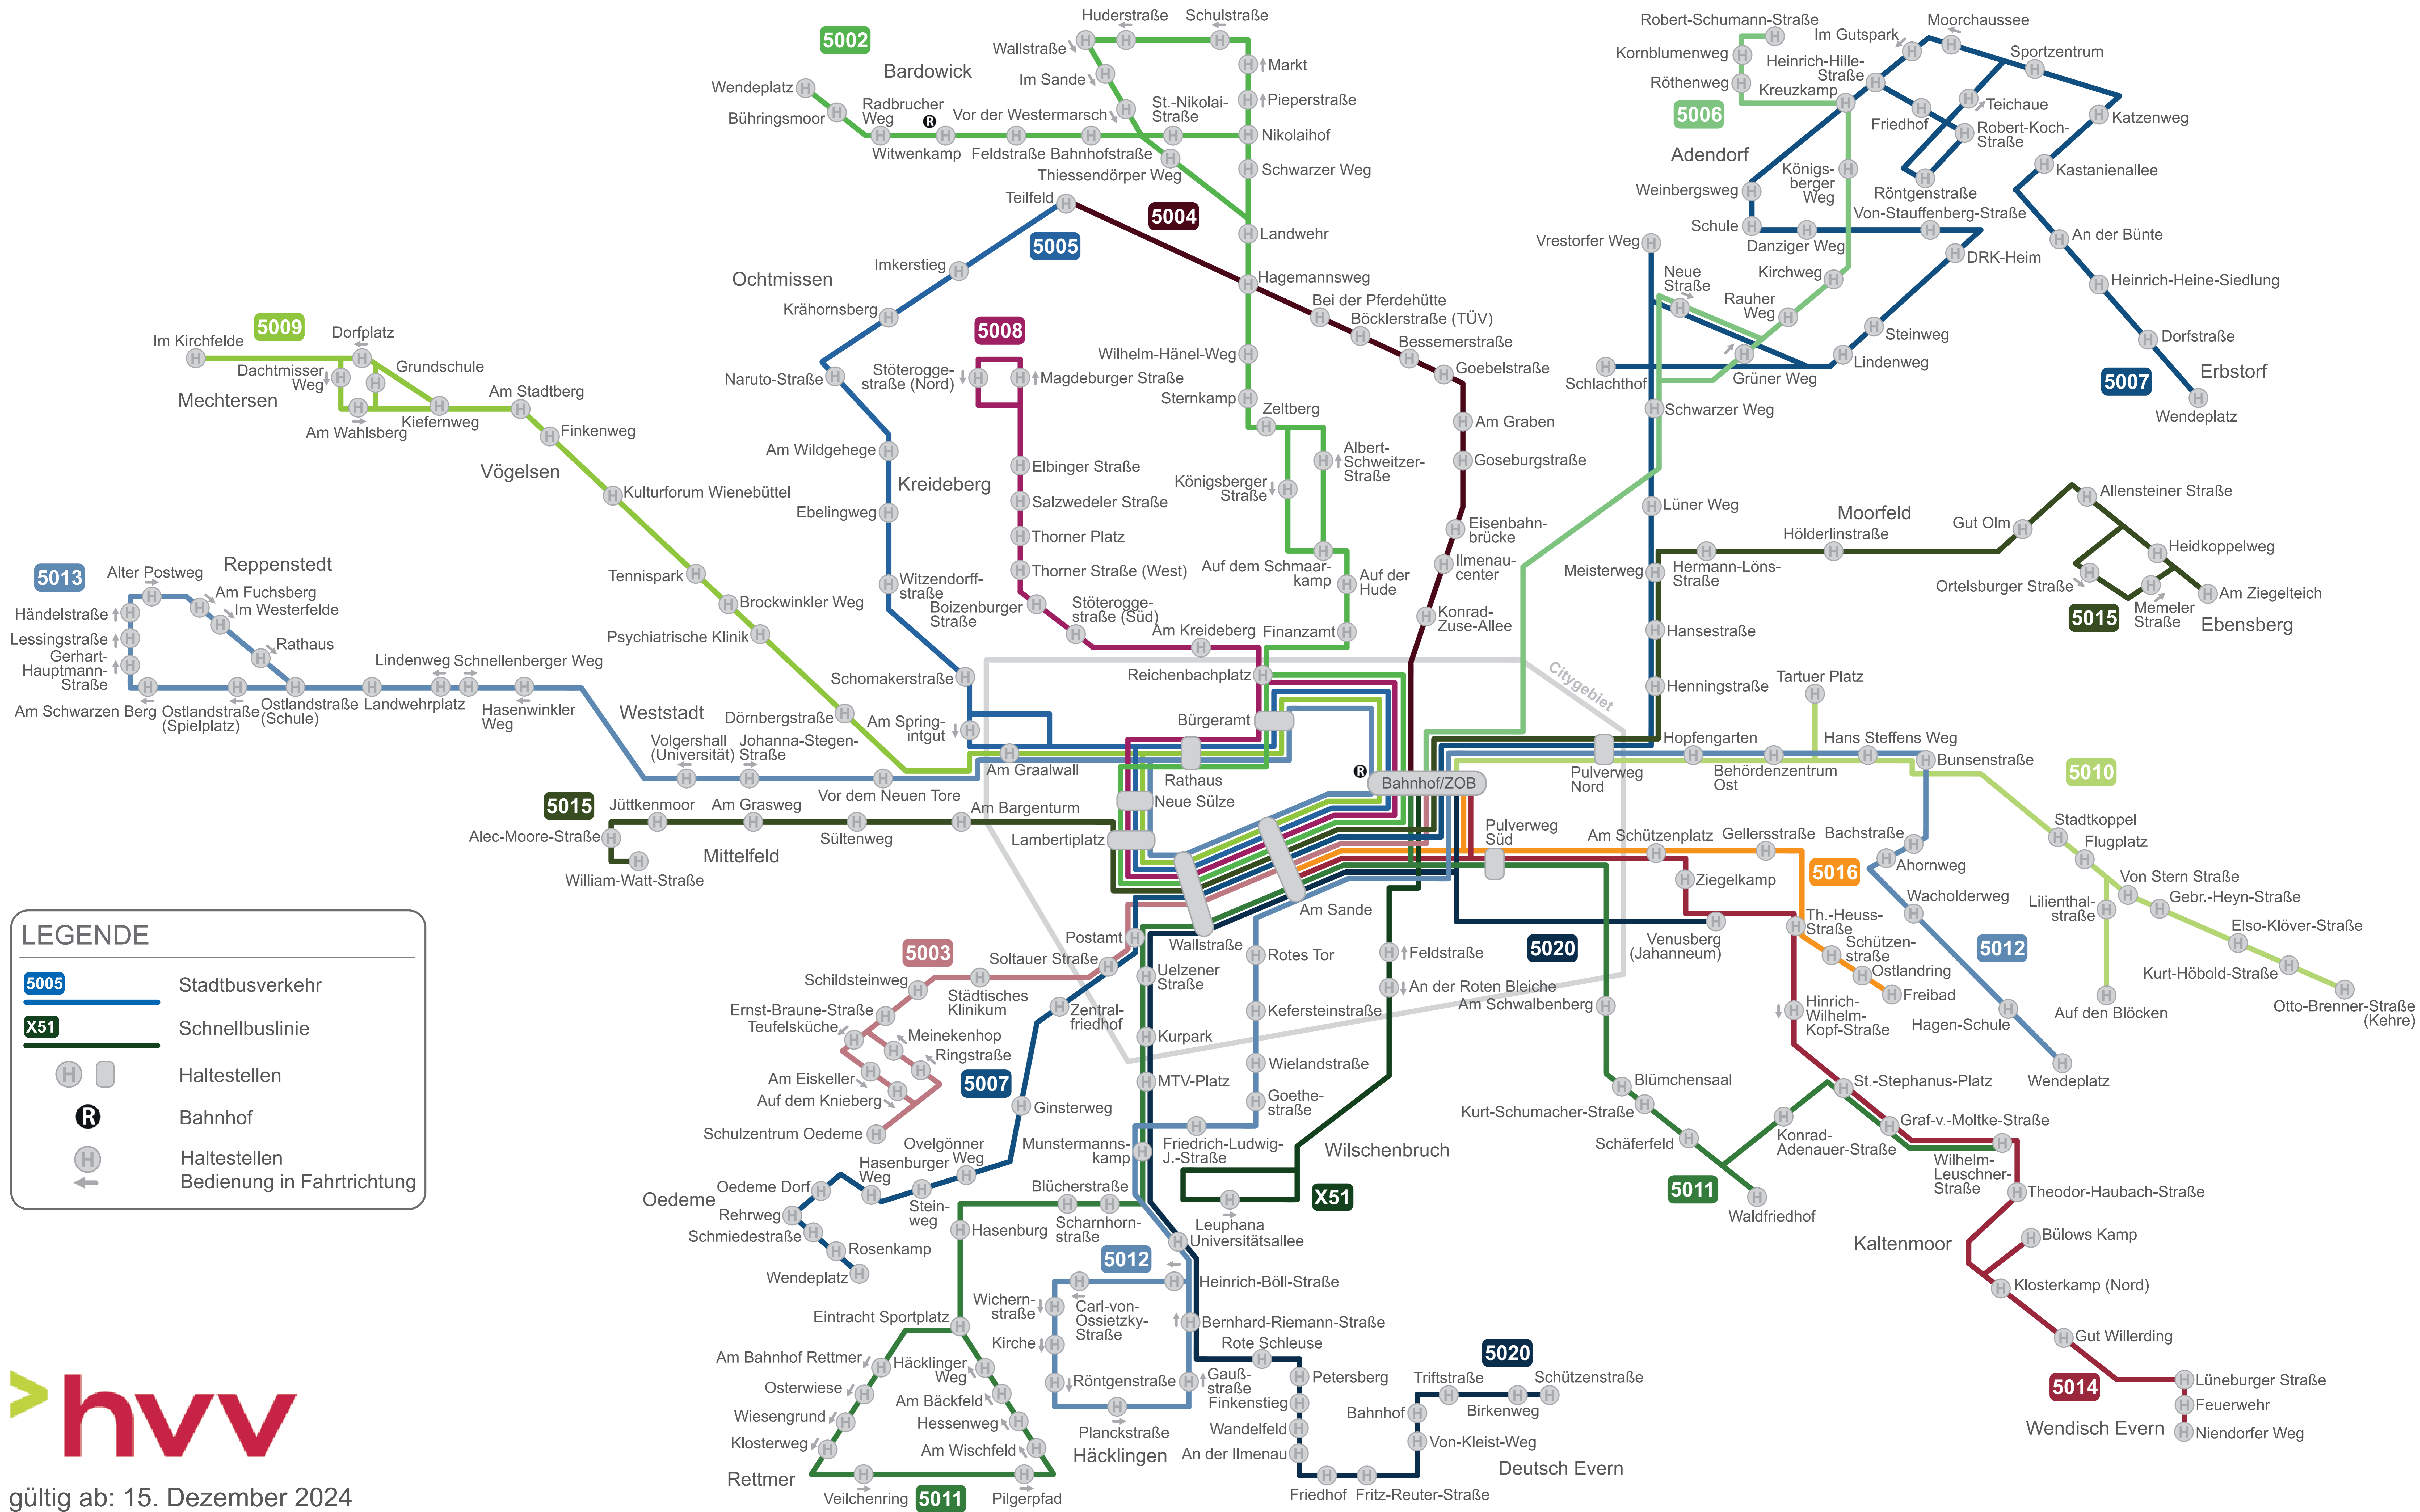

Linienetzplan | Stadtverkehr Lüneburg

LEGENDE

- 5005 Stadtbusverkehr
- X51 Schnellbuslinie
- H Haltestellen
- R Bahnhof
- H Haltestellen
- ← Bedienung in Fahrtrichtung

gültig ab: 15. Dezember 2024