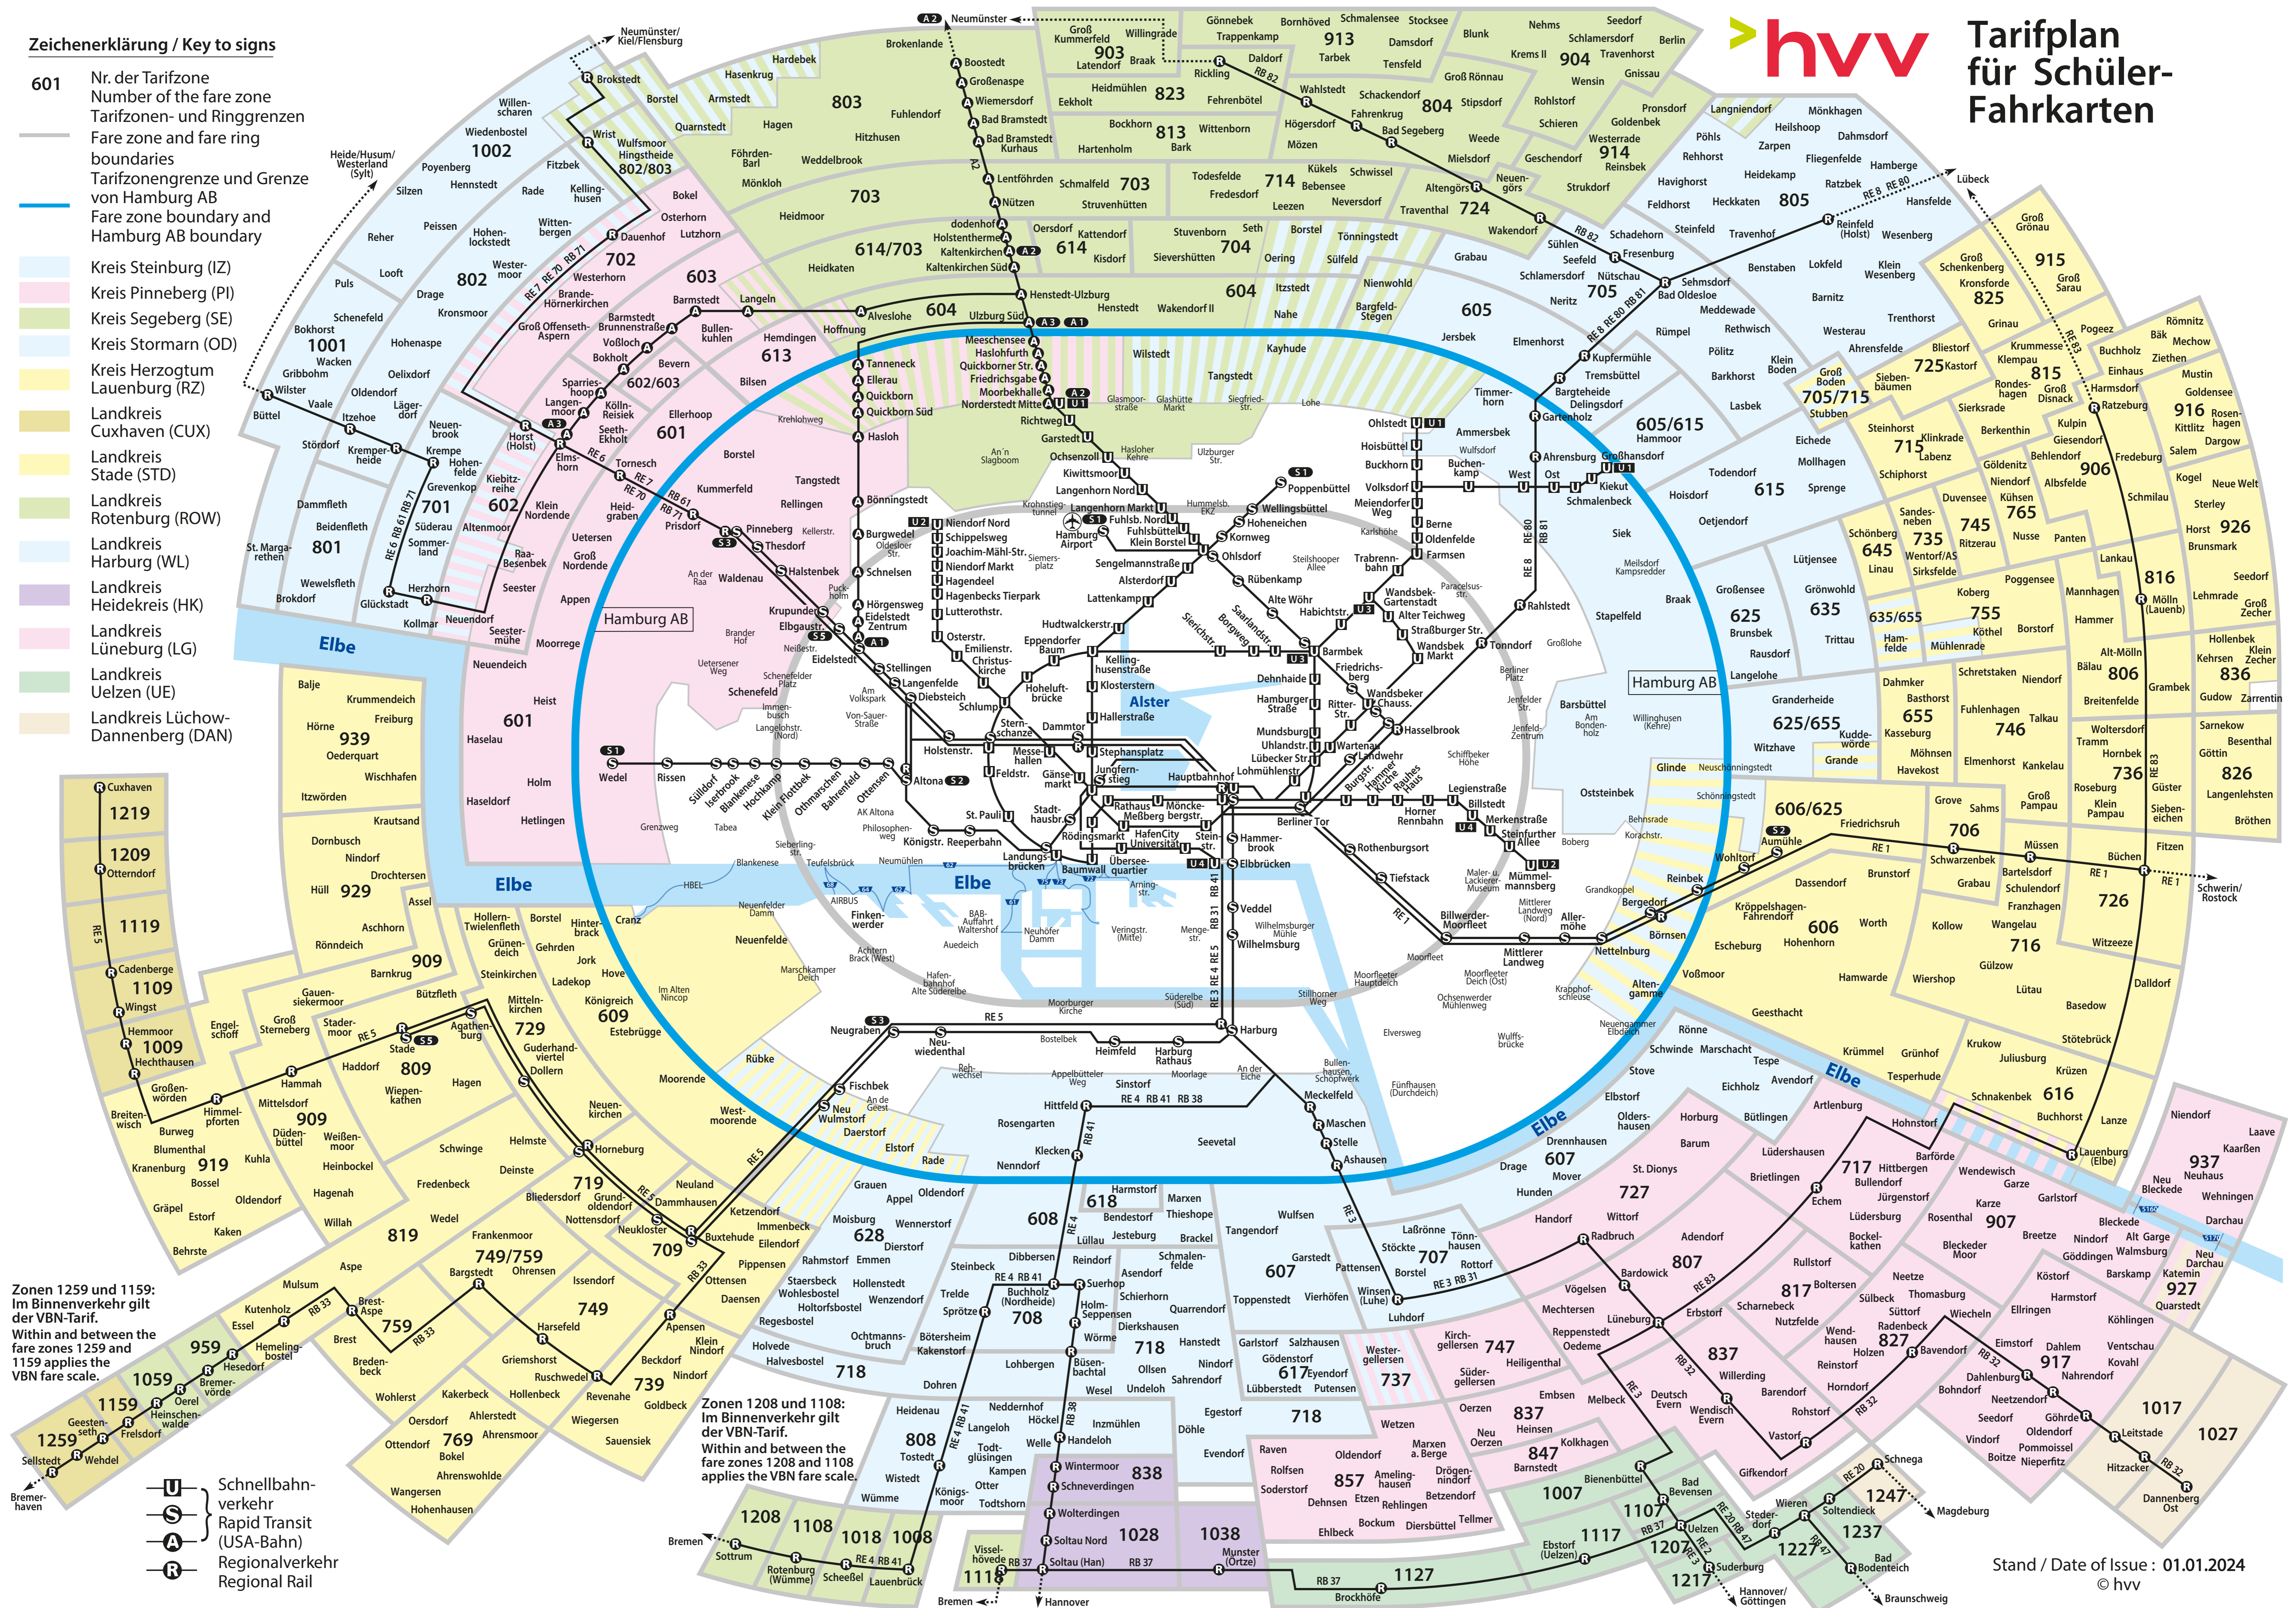

Zeichenerklärung / Key to signs

- 601 Nr. der Tarifzone
Number of the fare zone
- Tarifzonen- und Ringgrenzen
Fare zone and fare ring boundaries
- Tarifzonengrenze und Grenze von Hamburg AB
Fare zone boundary and Hamburg AB boundary
- Kreis Steinburg (IZ)
- Kreis Pinneberg (PI)
- Kreis Segeberg (SE)
- Kreis Stormarn (OD)
- Kreis Herzogtum Lauenburg (RZ)
- Landkreis Cuxhaven (CUX)
- Landkreis Stade (STD)
- Landkreis Rotenburg (ROW)
- Landkreis Harburg (WL)
- Landkreis Heidekreis (HK)
- Landkreis Lüneburg (LG)
- Landkreis Uelzen (UE)
- Landkreis Lüchow-Dannenberg (DAN)

Tarifplan für Schüler-Fahrkarten

Zonen 1259 und 1159:
Im Binnenverkehr gilt der VBN-Tarif.
Within and between the fare zones 1259 and 1159 applies the VBN fare scale.

Zonen 1208 und 1108:
Im Binnenverkehr gilt der VBN-Tarif.
Within and between the fare zones 1208 and 1108 applies the VBN fare scale.

- Schnellbahnverkehr
Rapid Transit (USA-Bahn)
- Rapid Transit (USA-Bahn)
- Regionalverkehr
Regional Rail
- Regionalverkehr
Regional Rail