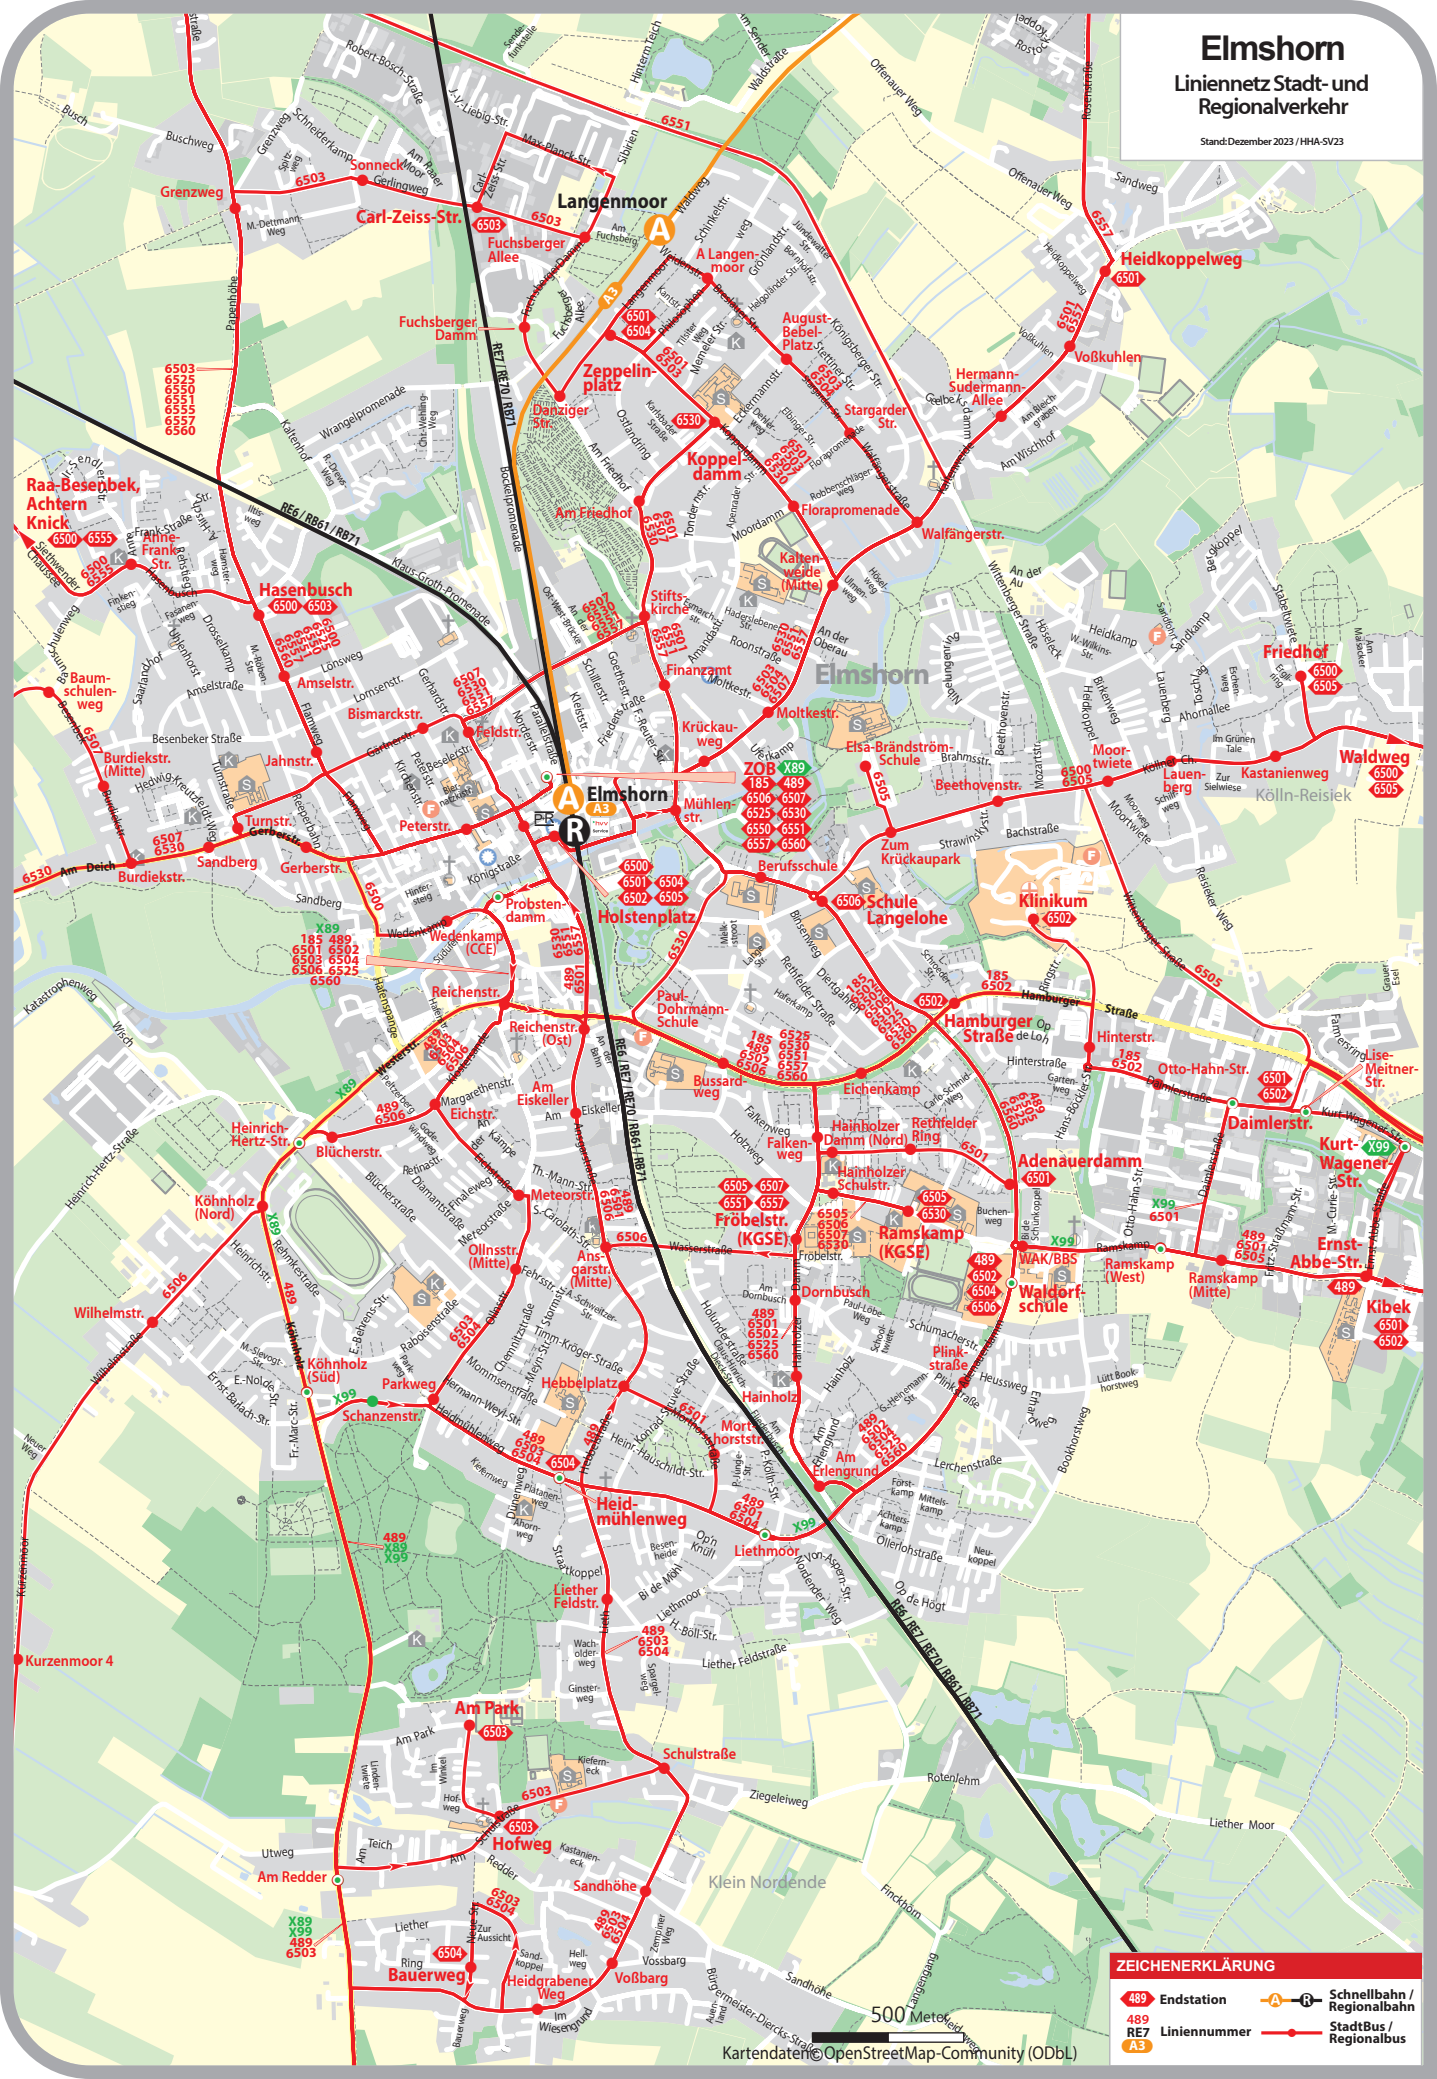

Elmshorn

Linienetz Stadt- und Regionalverkehr

Stand: Dezember 2023 / HHA-SV23

ZEICHENERKLÄRUNG

- 489 Endstation
- 489 Liniennummer
- RE7 Schnellbahn / Regionalbahn
- A33 StadtBus / Regionalbus