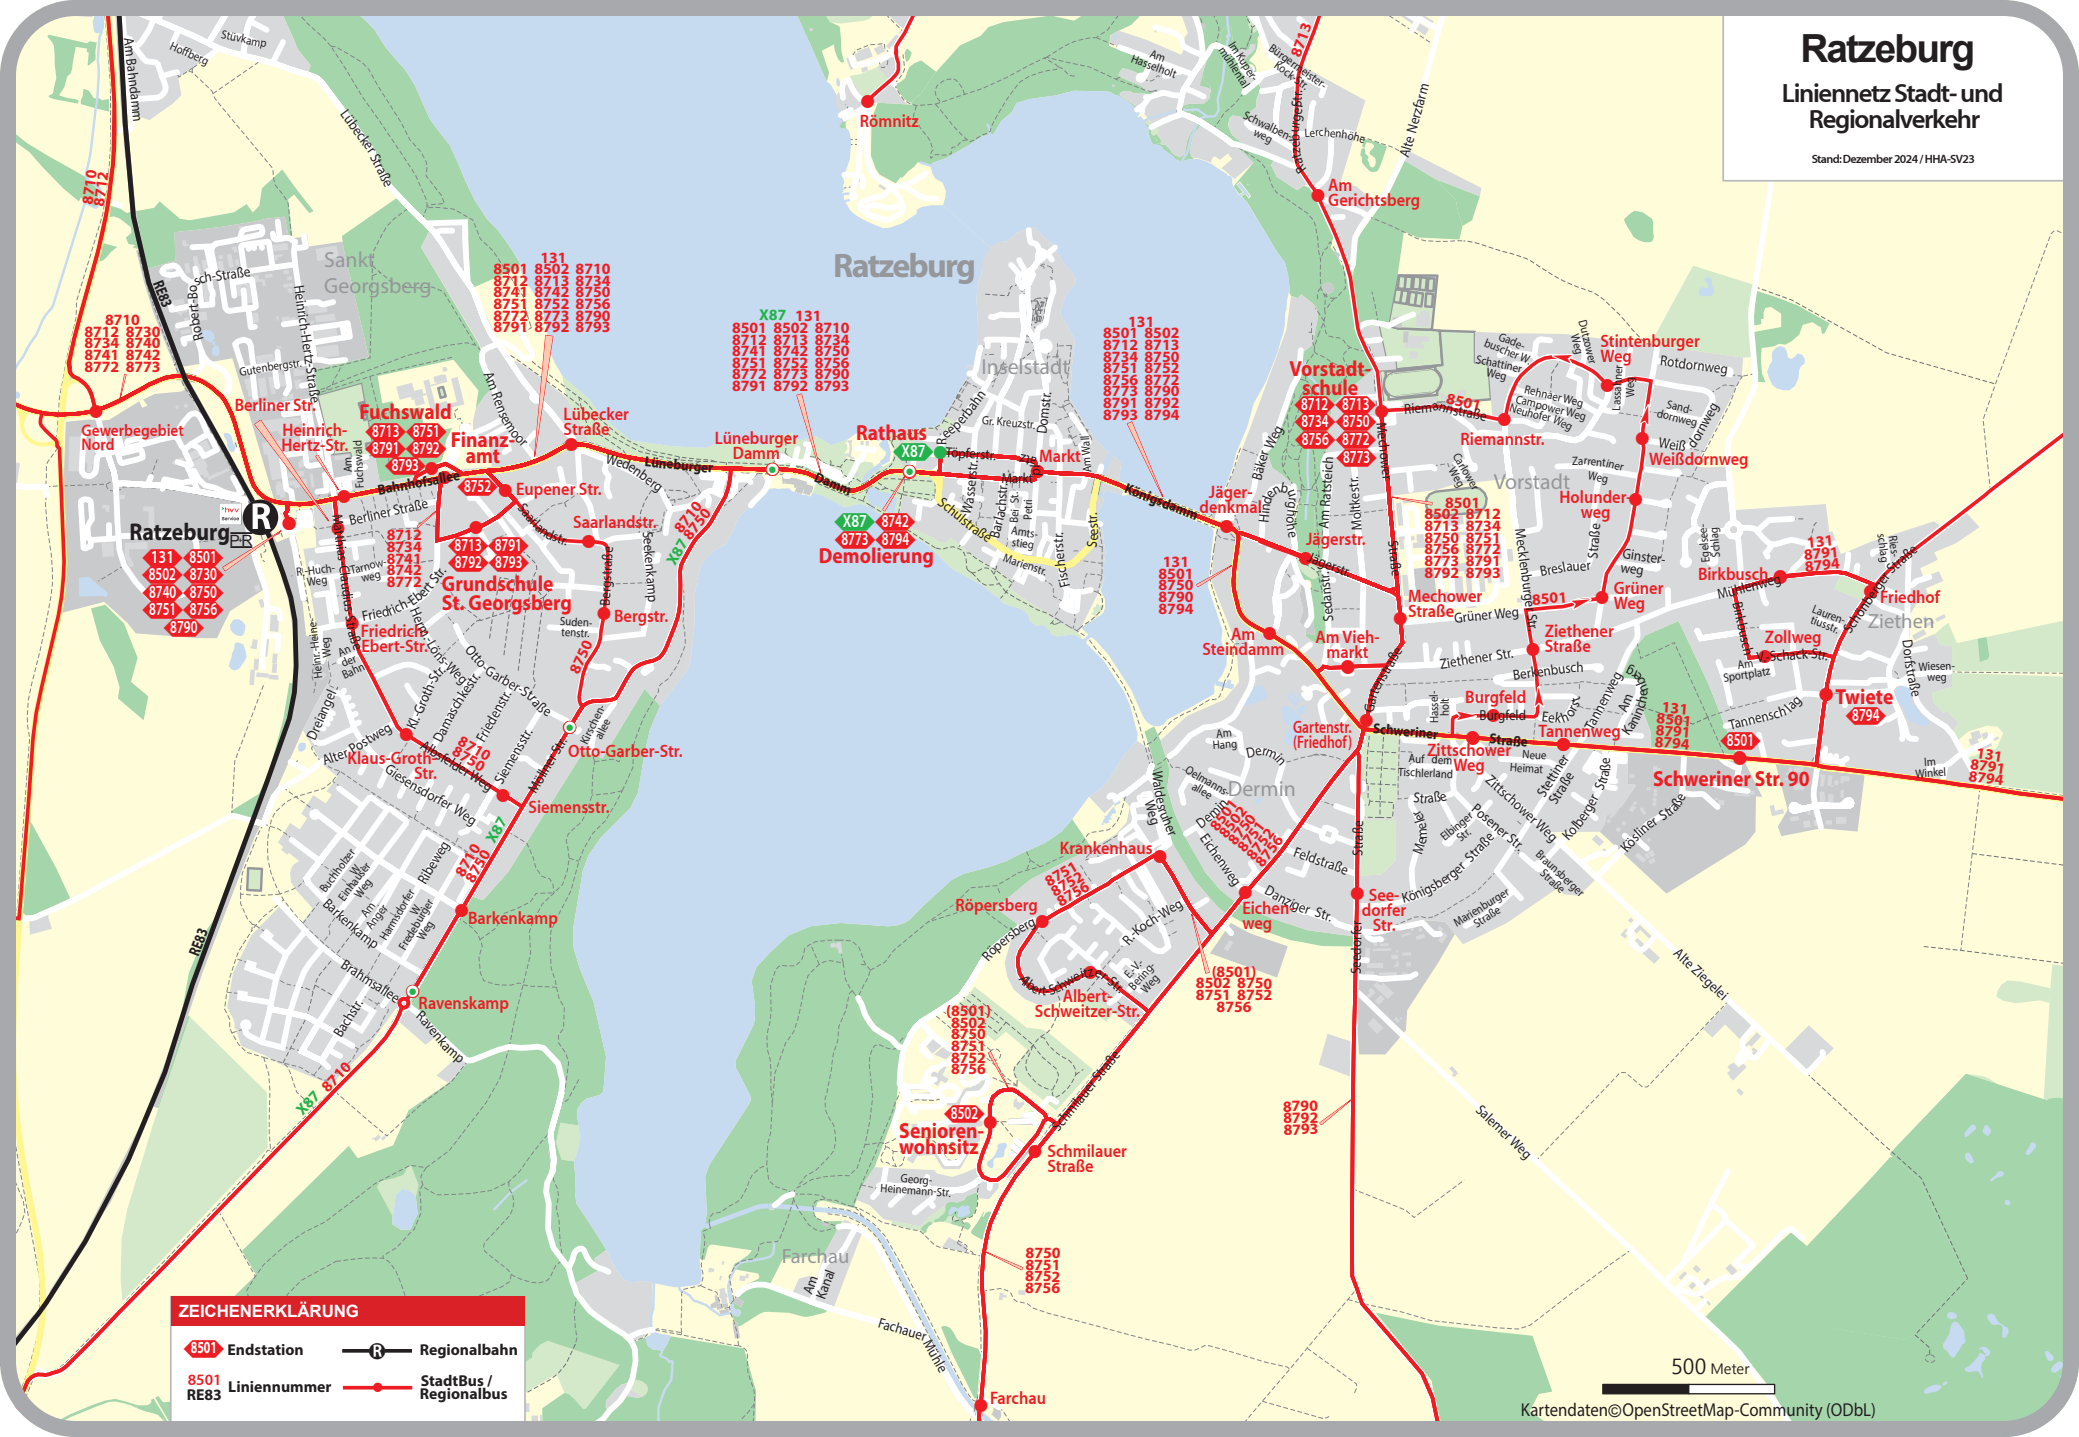

# Ratzeburg

## Linienetz Stadt- und Regionalverkehr

Stand: Dezember 2024 / HHA-SV23

**ZEICHENERKLÄRUNG**

- 8501 Endstation
- 8501 Liniennummer  
REB3 Regionalbus
- Regionalbahn
- StadtBus / Regionalbus

500 Meter

Kartendaten©OpenStreetMap-Community (ODbL)