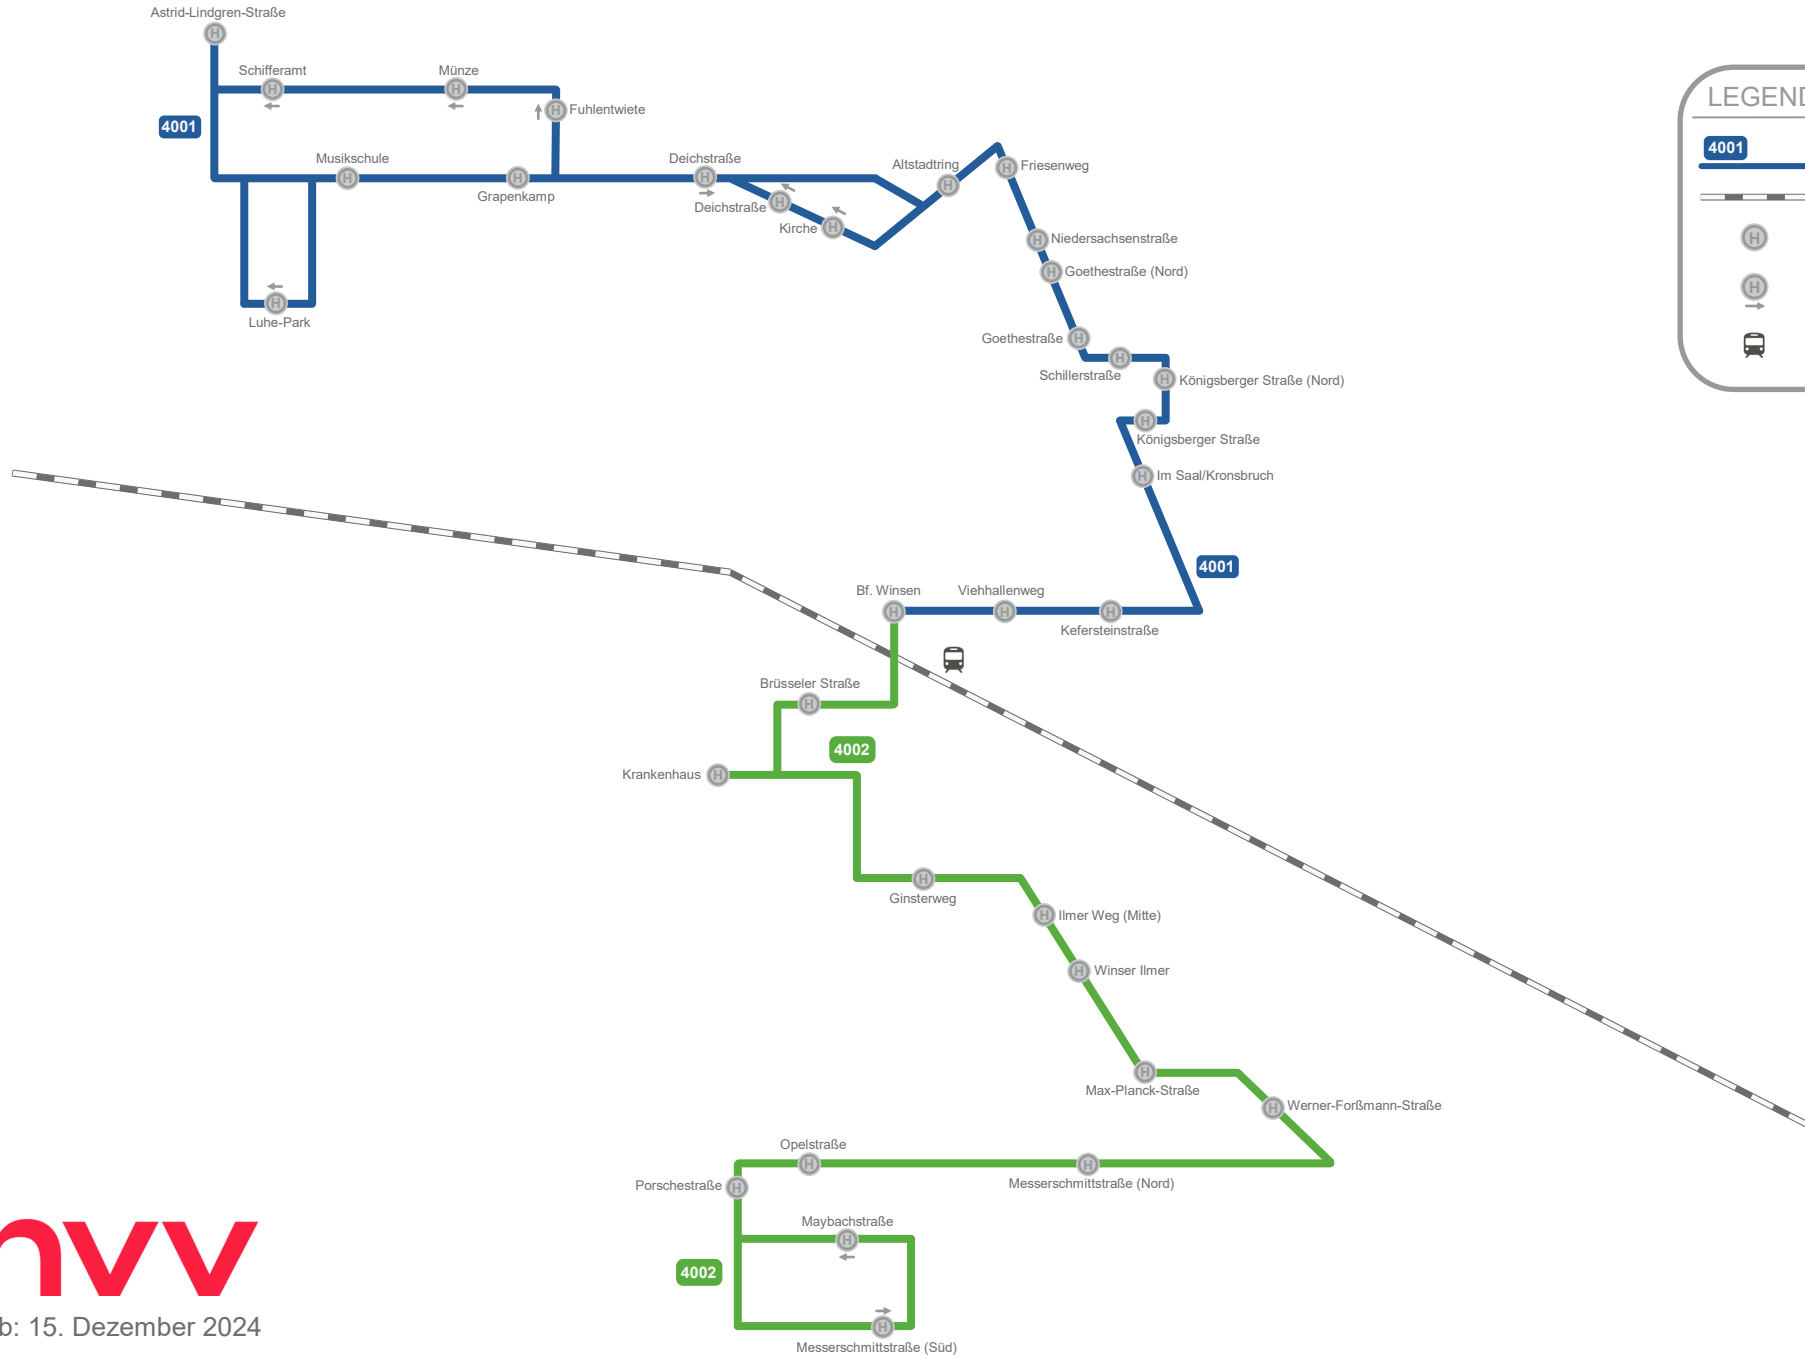

Linienetzplan | Stadtverkehr Winsen

gültig ab: 15. Dezember 2024