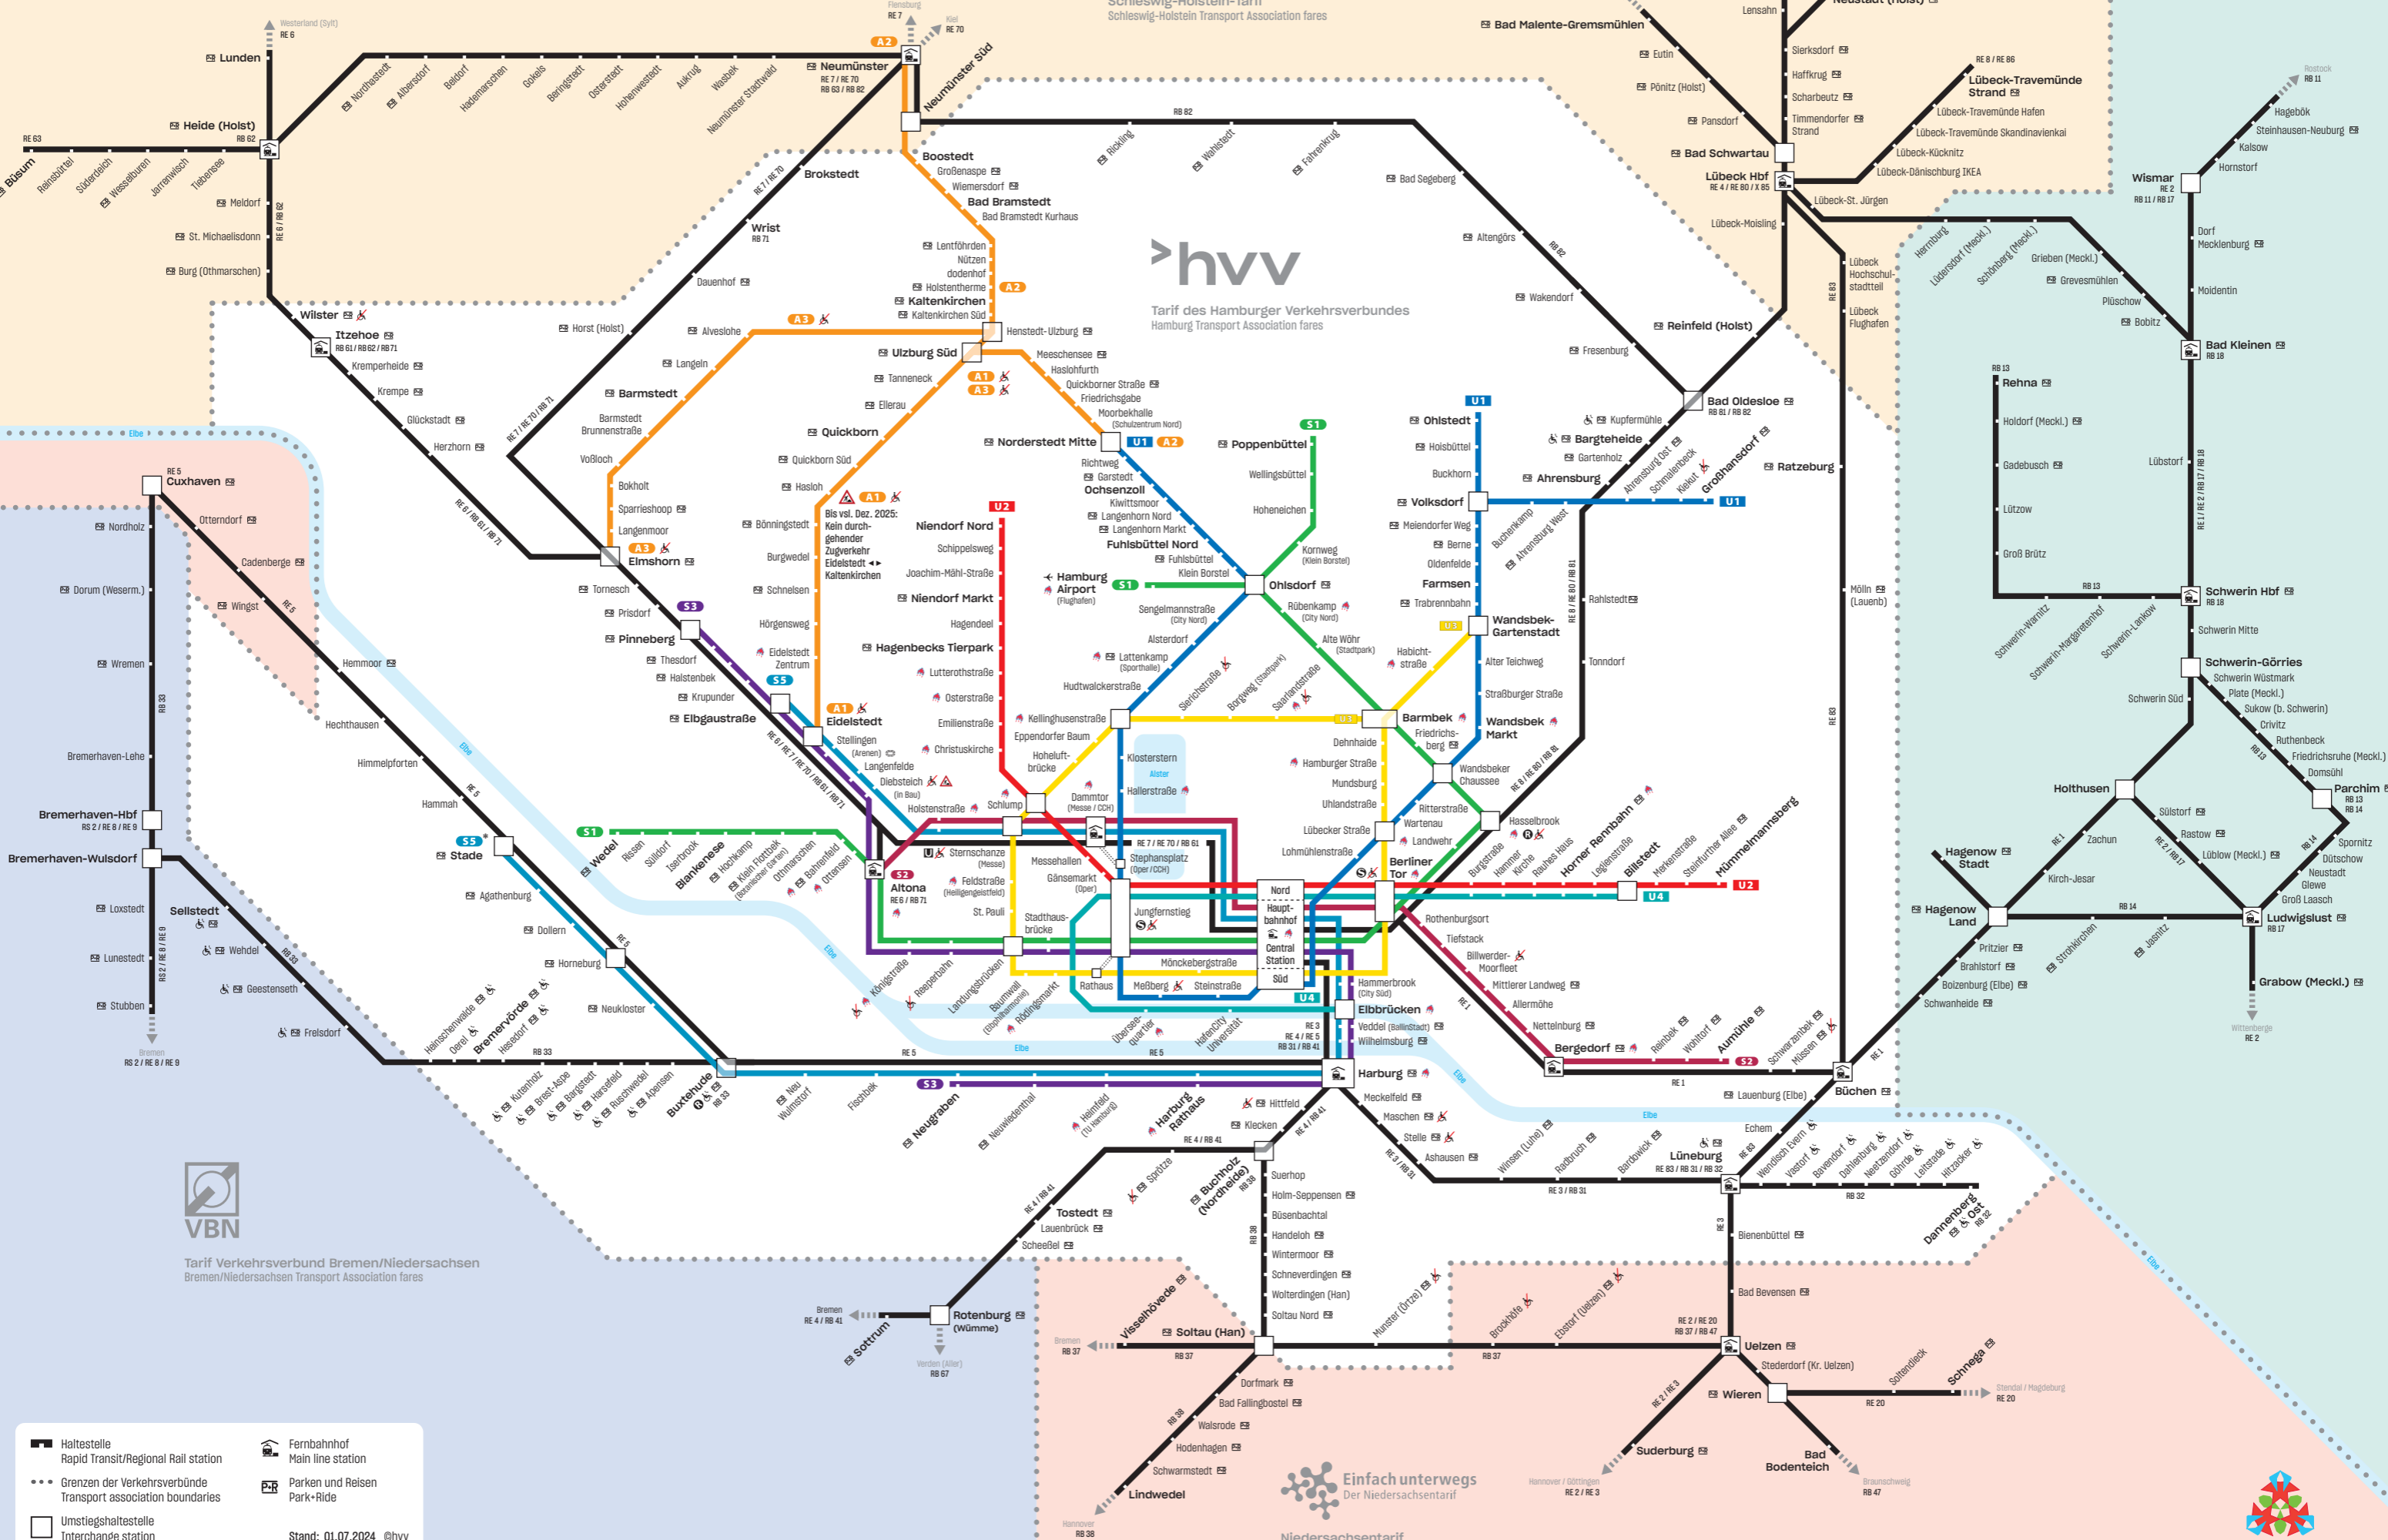

Regionalverkehr Regional Rail

Schleswig-Holstein-Tarif
Schleswig-Holstein Transport Association fares

Tarif des Hamburger Verkehrsverbundes
Hamburg Transport Association fares

Tarif Verkehrsverbund Bremen/Niedersachsen
Bremen/Niedersachsen Transport Association fares

Niedersachsentarif
Niedersachsen Transport Association fares

metropolregion hamburg

Haltestelle
Rapid Transit/Regional Rail station
 Fernbahnhof
Main line station
 Grenzen der Verkehrsverbünde
Transport association boundaries
 Umstiegshaltestelle
Interchange station
 Stand: 01.07.2024 ©hvv